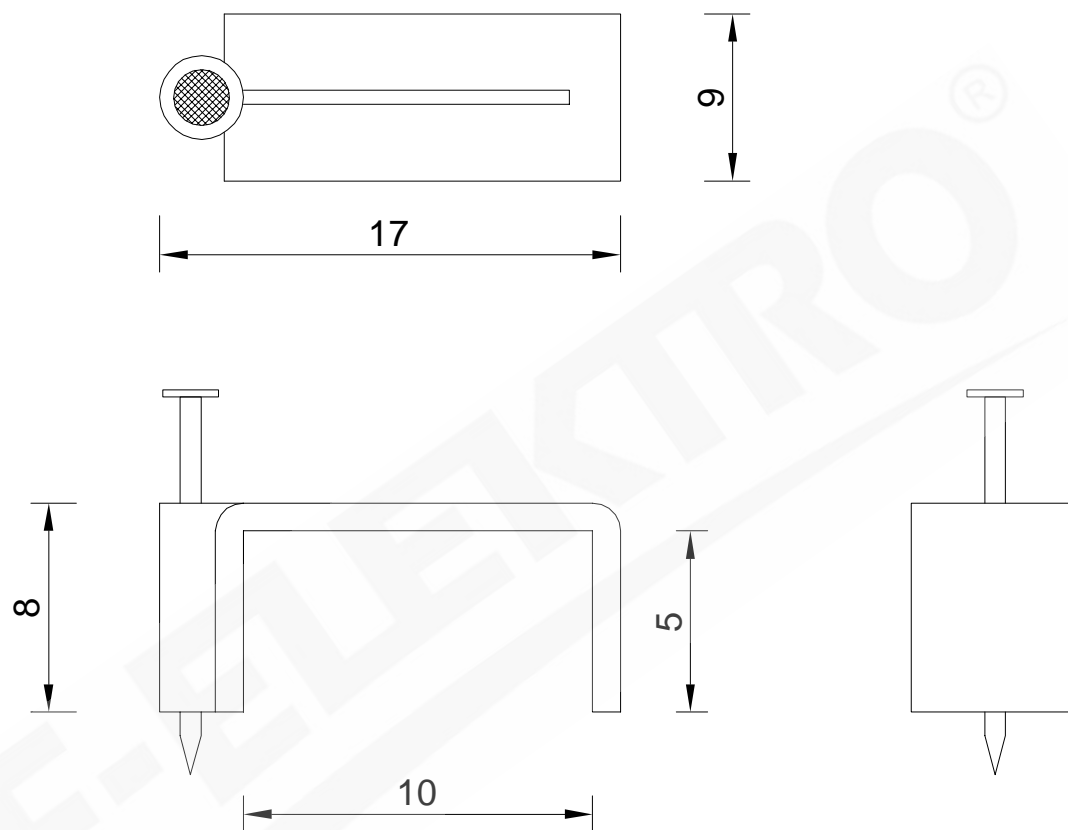

wymiary w [mm]

F6.0055 | Uchwyt kablowy z gwoździem - 3x1,5 10/6 - 100 szt.

F-ELEKTRO Bryzek-Najbor sp.j.

ul. Łazówka 43a, 34-100 Wadowice

www.f-elektro.com, e-mail: info@f-elektro.com