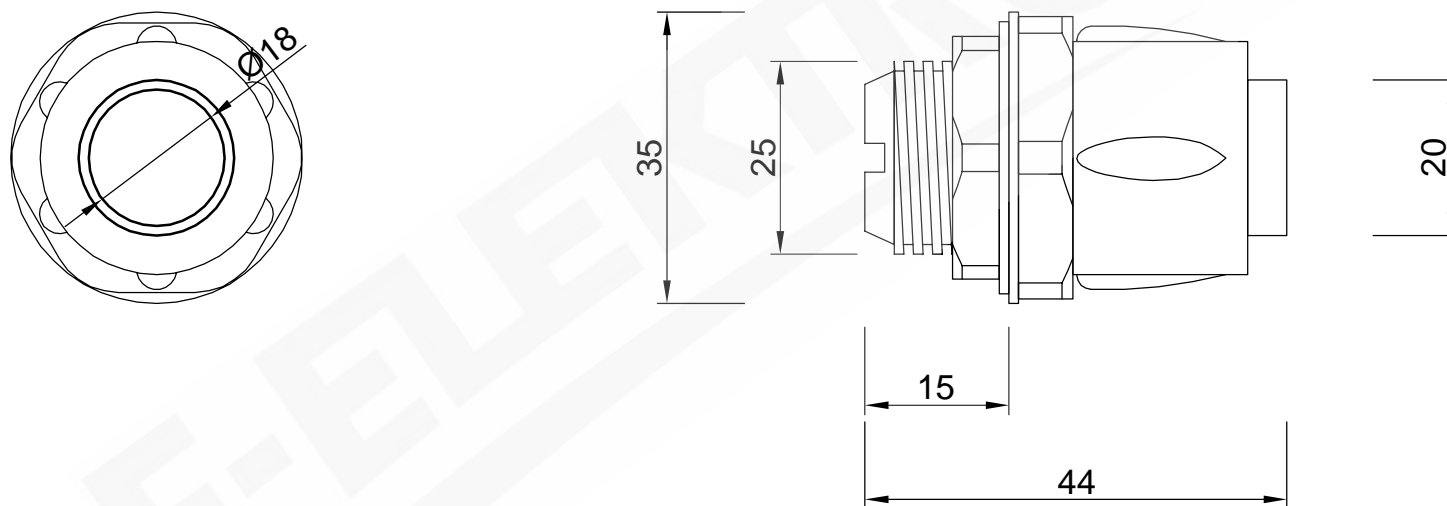

wymiary w [mm]

F6.0028 | Dławik do rury elastycznej GUS $\varnothing 20$ mm, IP65

F-ELEKTRO Bryzek-Najbor sp.j.

ul. Łazówka 43a, 34-100 Wadowice

www.f-elektro.com, e-mail: info@f-elektro.com