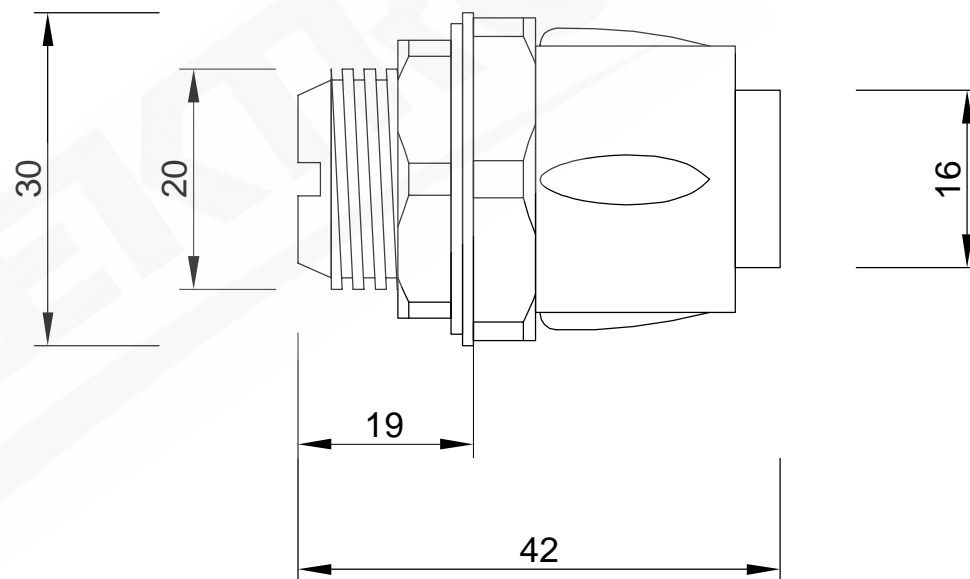

wymiary w [mm]

F6.0027 | Dławik do rury elastycznej GUS $\varnothing 16$ mm, IP65

F-ELEKTRO Bryzek-Najbor sp.j.

ul. Łazówka 43a, 34-100 Wadowice

www.f-elektro.com, e-mail: info@f-elektro.com