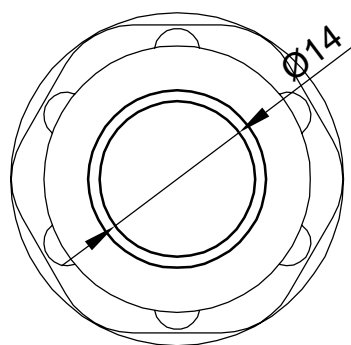

wymiary w [mm]

F6.0027 | Dławik do rury elastycznej GUS $\varnothing 16$ mm, IP65

F-ELEKTRO Bryzek-Najbor sp.j.

ul. Łazówka 43a, 34-100 Wadowice

www.f-elektro.com, e-mail: info@f-elektro.com