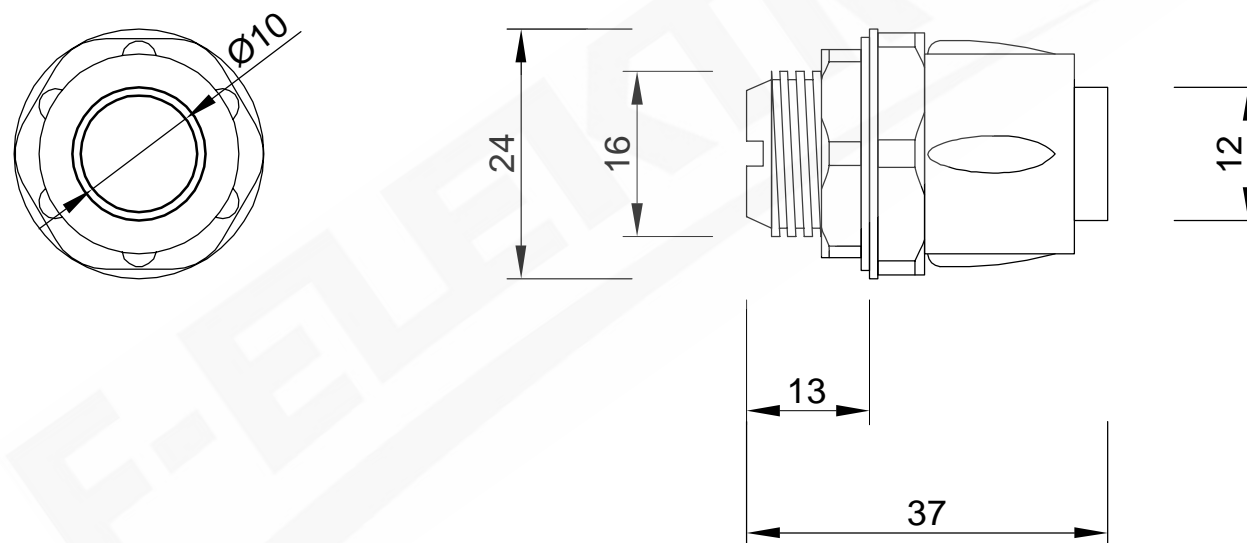

wymiary w [mm]

F6.0026 | Dławik do rury elastycznej GUS $\varnothing 12$ mm, IP65

F-ELEKTRO Bryzek-Najbor sp.j.

ul. Łazówka 43a, 34-100 Wadowice

www.f-elektro.com, e-mail: info@f-elektro.com