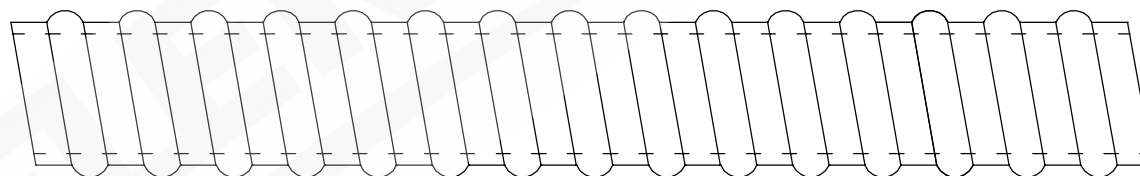

wymiary w [mm]

F6.0072 | Rura elastyczna GUS 25 czarna

F-ELEKTRO Bryzek-Najbor sp.j.

ul. Łazówka 43a, 34-100 Wadowice

www.f-elektro.com, e-mail: info@f-elektro.com