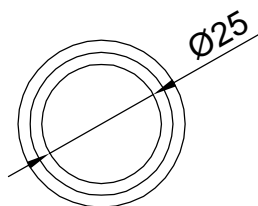

wymiary w [mm]

F6.0072 | Rura elastyczna GUS 25 czarna

F-ELEKTRO Bryzek-Najbor sp.j.

ul. Łazówka 43a, 34-100 Wadowice

www.f-elektro.com, e-mail: info@f-elektro.com