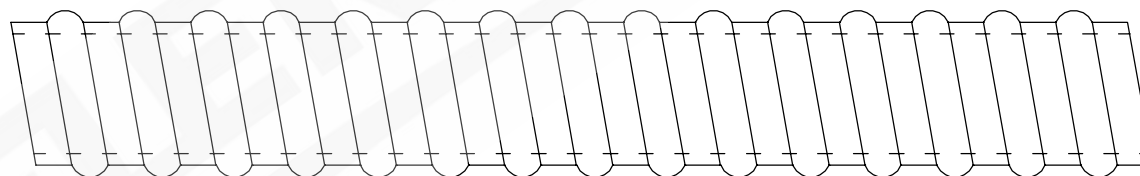

wymiary w [mm]

F6.0071 | Rura elastyczna GUS 20 czarna

F-ELEKTRO Bryzek-Najbor sp.j.

ul. Łazówka 43a, 34-100 Wadowice

www.f-elektro.com, e-mail: info@f-elektro.com