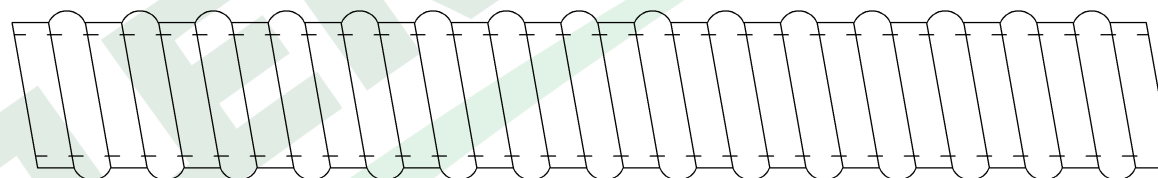

wymiary w [mm]

F-ELEKTRO®

F6.0070 | Rura elastyczna GUS 16 czarna

F-ELEKTRO

www.f-elektro.com,

e-mail: info@f-elektro.com