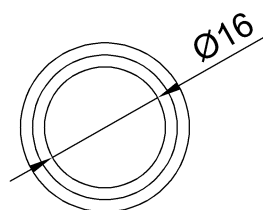

wymiary w [mm]

F-ELEKTRO®

F6.0070 | Rura elastyczna GUS 16 czarna

F-ELEKTRO

www.f-elektro.com,

e-mail: info@f-elektro.com