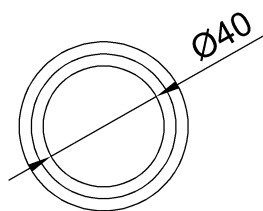

wymiary w [mm]

F-ELEKTRO®

F6.0031 | Rura elastyczna GUS 40 szara

F-ELEKTRO

[www.f-elektro.com](http://www.f-elektro.com),

e-mail: [info@f-elektro.com](mailto:info@f-elektro.com)