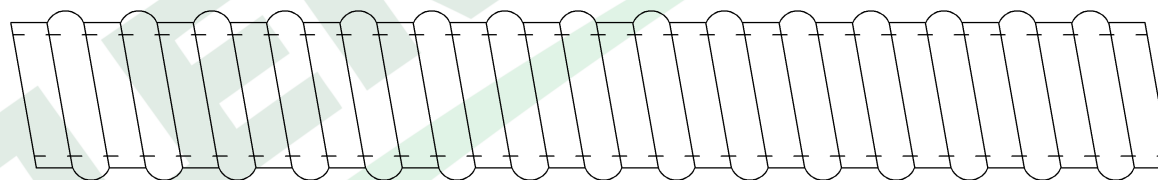

wymiary w [mm]

F-ELEKTRO®

F6.0031 | Rura elastyczna GUS 40 szara

F-ELEKTRO

[www.f-elektro.com](http://www.f-elektro.com),

e-mail: [info@f-elektro.com](mailto:info@f-elektro.com)