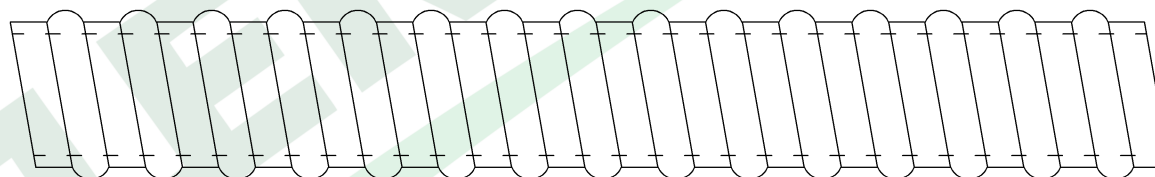

wymiary w [mm]

F6.0018 | Rura elastyczna GUS 32 szara

F-ELEKTRO

www.f-elektro.com,

e-mail: info@f-elektro.com