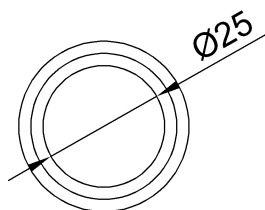

wymiary w [mm]

F6.0017 | Rura elastyczna GUS 25 szara

F-ELEKTRO

www.f-elektro.com,

e-mail: info@f-elektro.com