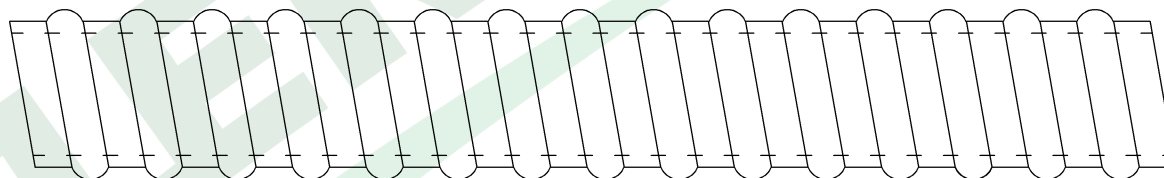

wymiary w [mm]

F6.0017 | Rura elastyczna GUS 25 szara

F-ELEKTRO

www.f-elektro.com,

e-mail: info@f-elektro.com