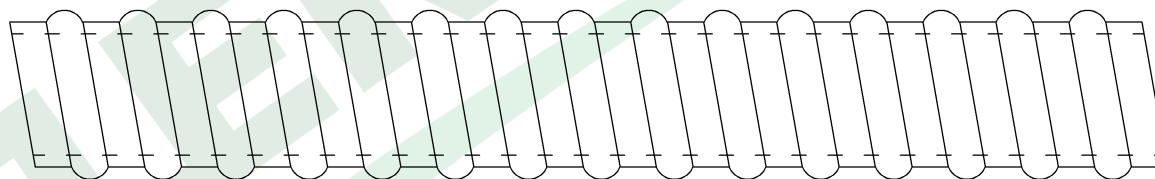

wymiary w [mm]

F6.0016 | Rura elastyczna GUS 20 szara

F-ELEKTRO

[www.f-elektro.com](http://www.f-elektro.com),

e-mail: [info@f-elektro.com](mailto:info@f-elektro.com)