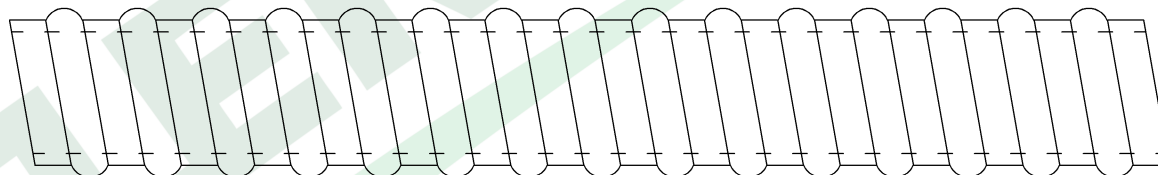

wymiary w [mm]

F-ELEKTRO<sup>®</sup>

F6.0015	Rura elastyczna GUS 16 szara
F-ELEKTRO www.f-elektro.com, e-mail: info@f-elektro.com	