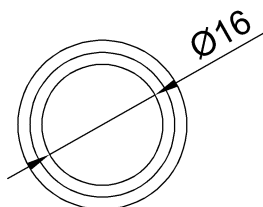

wymiary w [mm]

F-ELEKTRO<sup>®</sup>

F6.0015	Rura elastyczna GUS 16 szara
F-ELEKTRO www.f-elektro.com, e-mail: info@f-elektro.com	