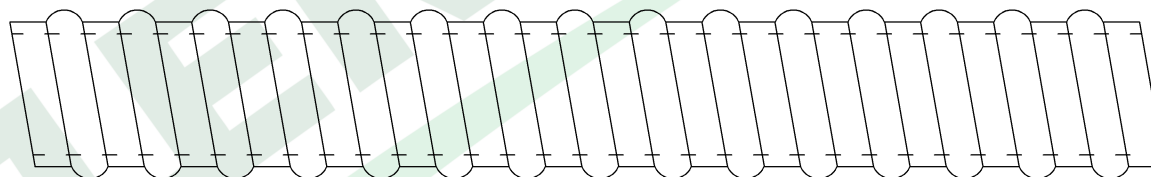

wymiary w [mm]

F6.0014 | Rura elastyczna GUS 12 szara

F-ELEKTRO

www.f-elektro.com,

e-mail: info@f-elektro.com