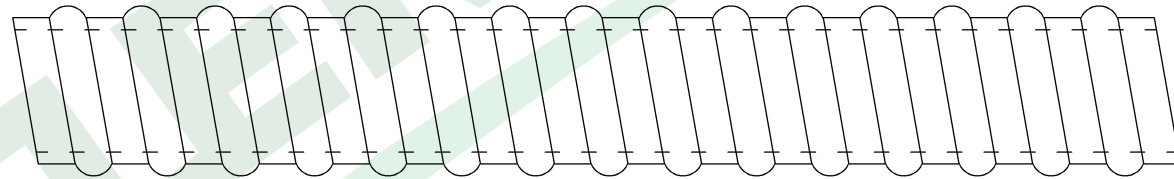

wymiary w [mm]

F6.0013 Rura elastyczna GUS 10 szara

F-ELEKTRO

www.f-elektro.com,

e-mail: info@f-elektro.com