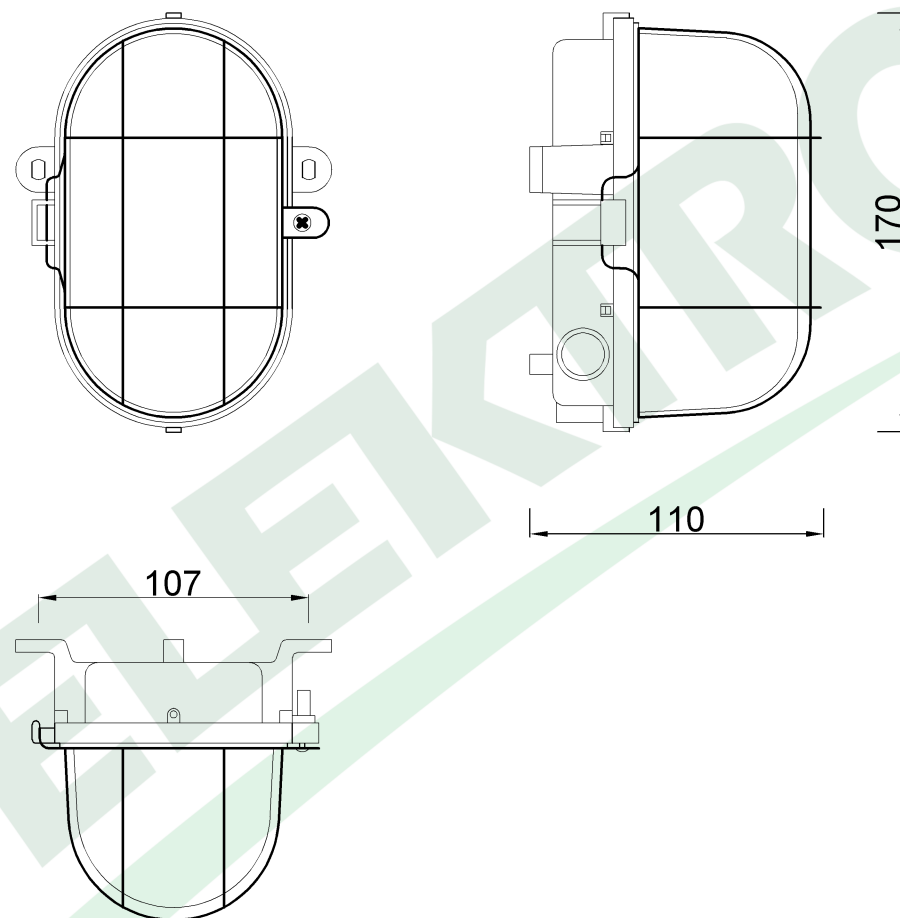

wymiary w [mm]

F4.0205 | Oprawa oświetleniowa OWAL 100W z osłoną metalową

F-ELEKTRO

www.f-elektro.com,

e-mail: info@f-elektro.com