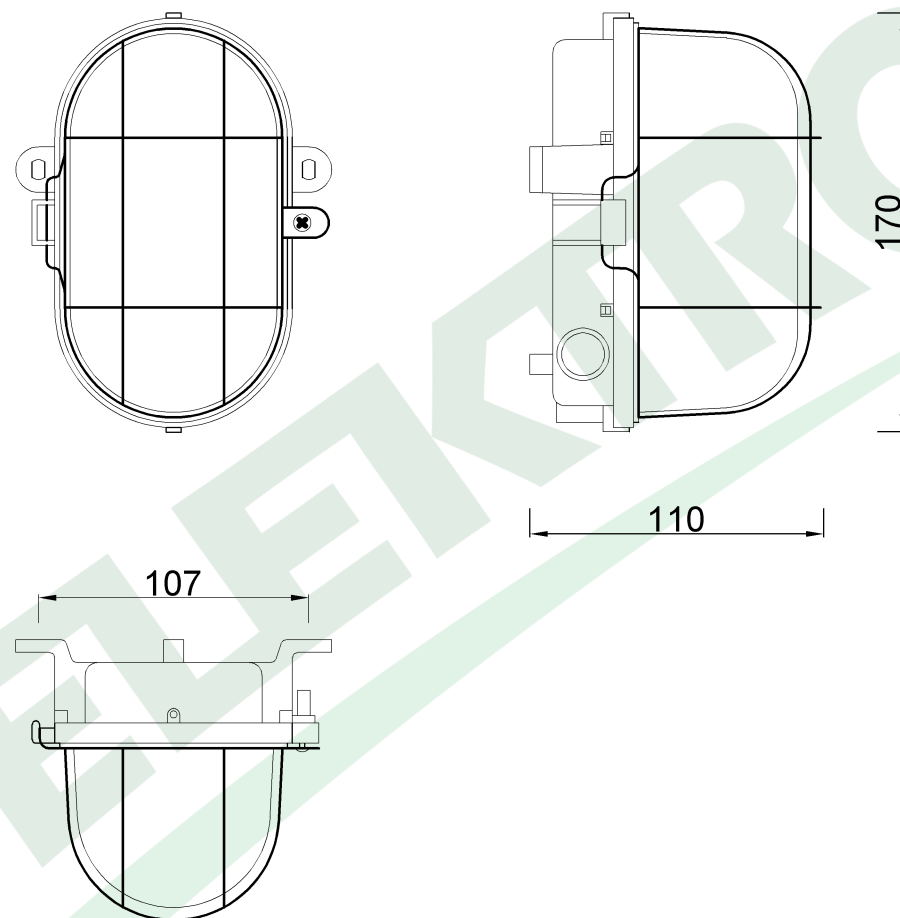

wymiary w [mm]

F4.0003 | Oprawa owalna 60W- T metal, podstawa termoplast, siatka metal

F-ELEKTRO

www.f-elektro.com,

e-mail: info@f-elektro.com