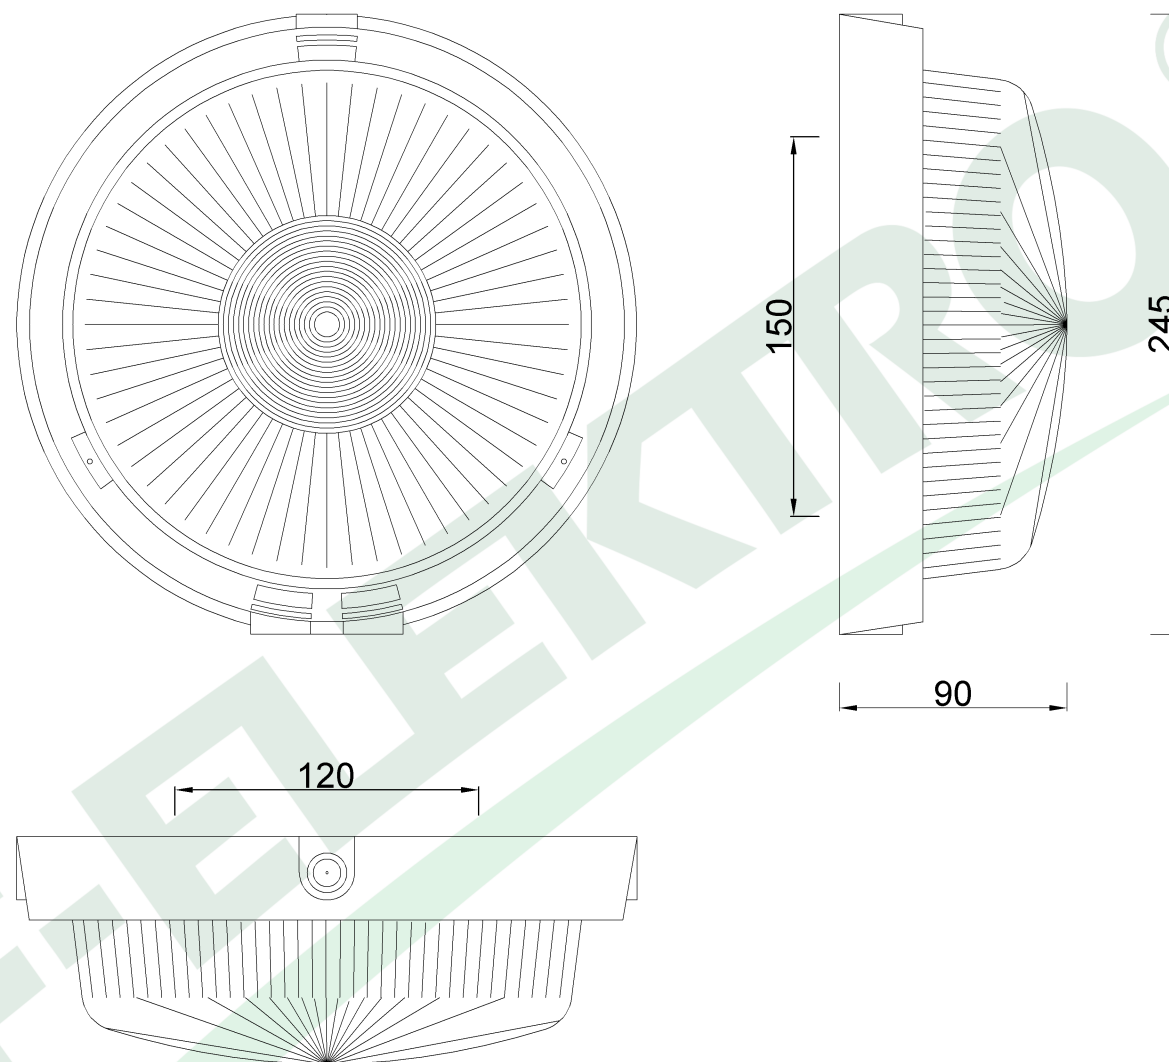

wymiary w [mm]

F4.0015 | Oprawa Riva 100W, klosz przezroczysty

F-ELEKTRO

www.f-elektro.com,

e-mail: info@f-elektro.com