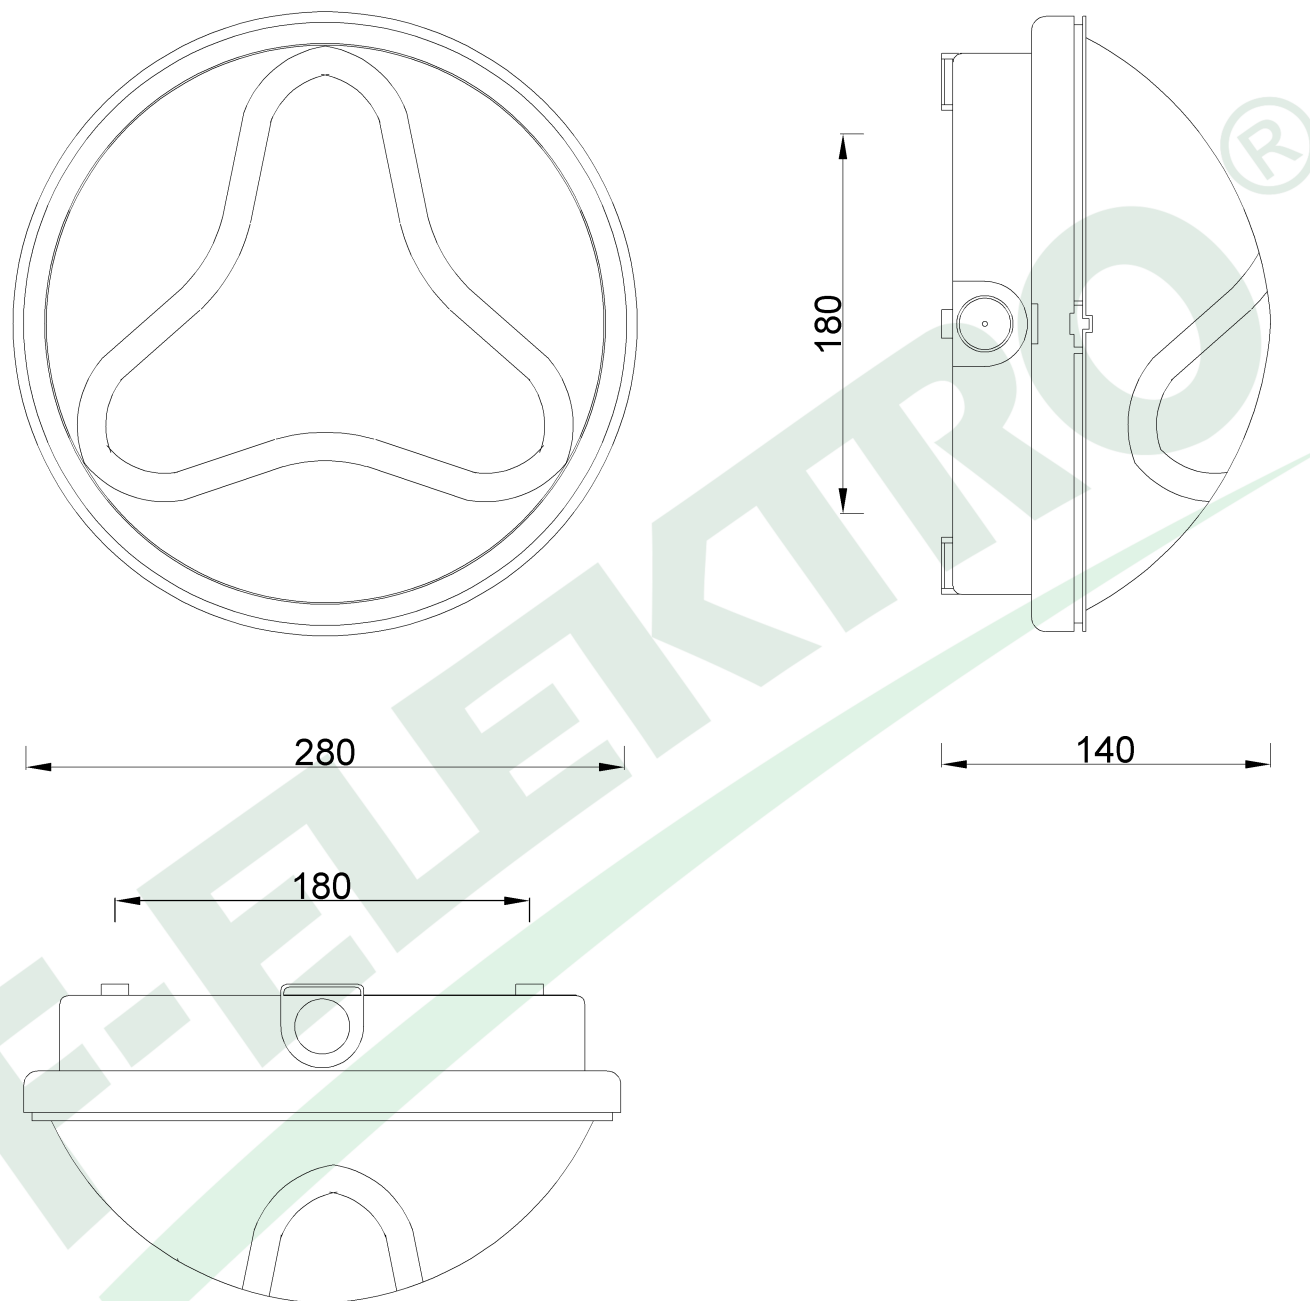

wymiary w [mm]

62750 Oprawa oświetleniowa Panda 100W okrągła biała

F-ELEKTRO

www.f-elektro.com,

e-mail: info@f-elektro.com