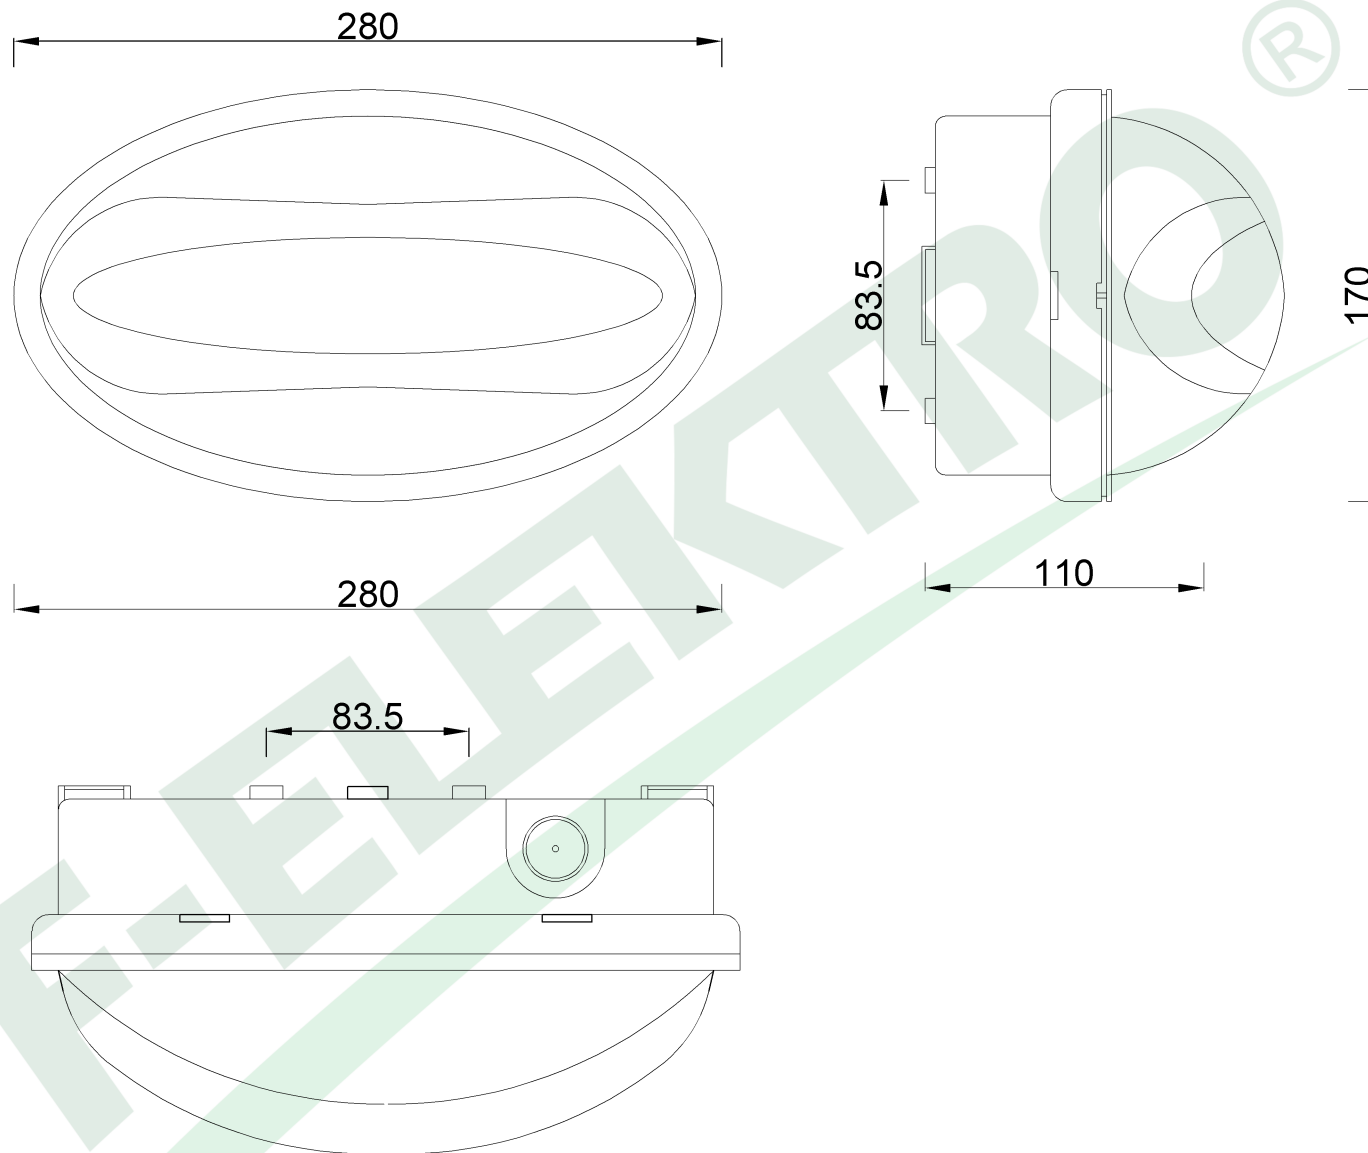

wymiary w [mm]

62740 Panda LED 12W owalna biała

F-ELEKTRO

[www.f-elektro.com](http://www.f-elektro.com),

e-mail: [info@f-elektro.com](mailto:info@f-elektro.com)