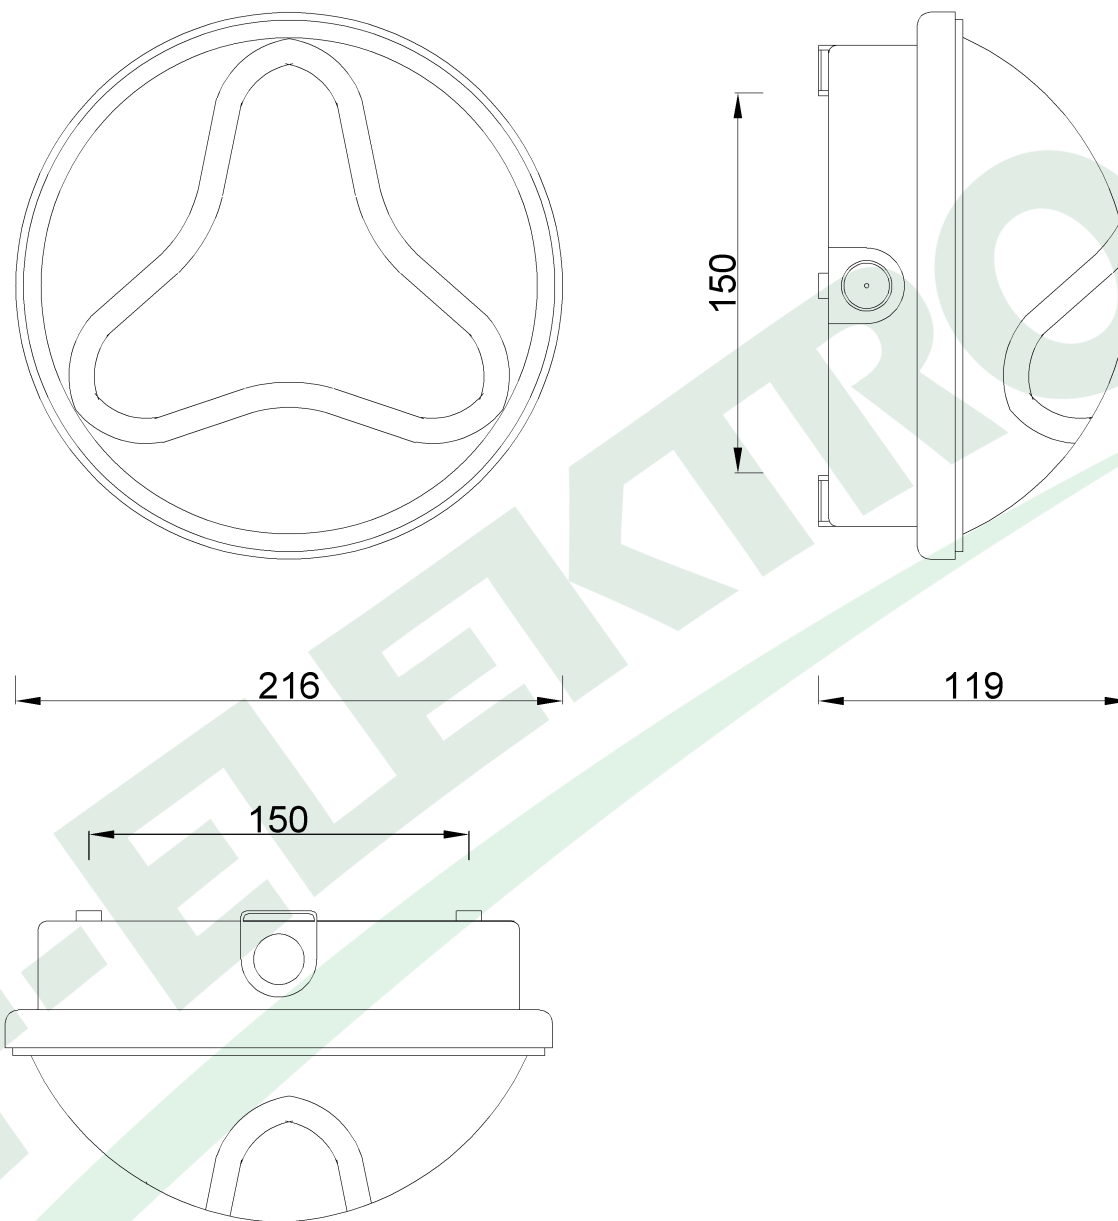

wymiary w [mm]

62730 Oprawa oświetleniowa Panda 60W okrągła biała

F-ELEKTRO

www.f-elektro.com,

e-mail: info@f-elektro.com