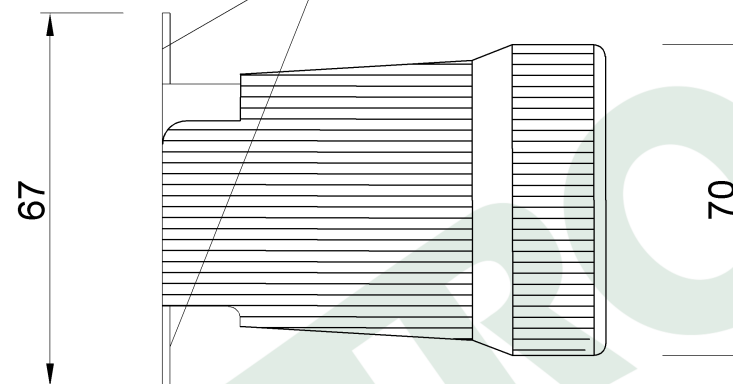

wymiary w [mm]

rozstaw otworów montażowych: 50mm

F4.0141 | Oprawka porcelanowa E-40

F-ELEKTRO

www.f-elektro.com,

e-mail: info@f-elektro.com