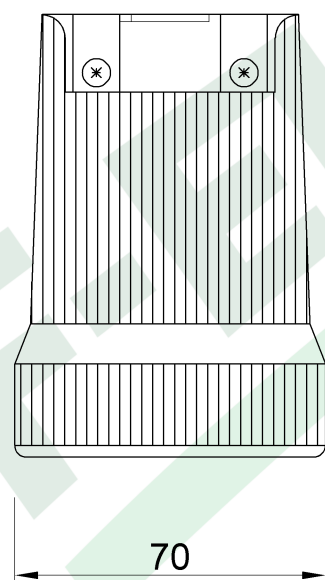

wymiary w [mm]

rozstaw otworów montażowych: 50mm

F4.0141 | Oprawka porcelanowa E-40

F-ELEKTRO

www.f-elektro.com,

e-mail: info@f-elektro.com