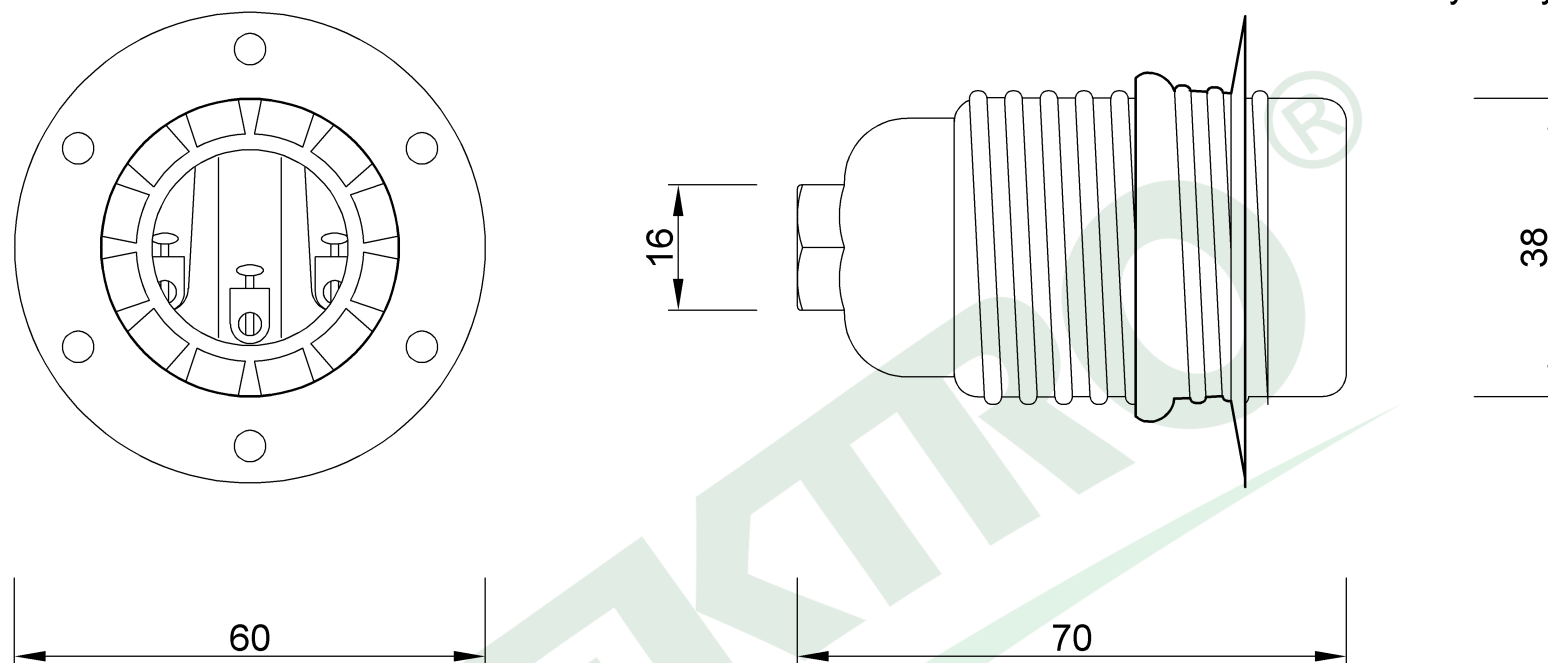

wymiary w [mm]

F4.0111 | Oprawka metalowa E-27 kołnierz, 4A, 250V

F-ELEKTRO

www.f-elektro.com,

e-mail: info@f-elektro.com