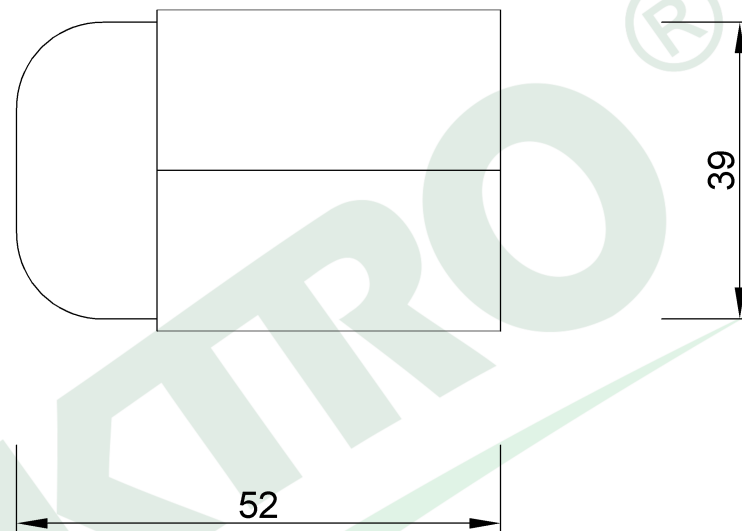

wymiary w [mm]

F4.0147 | Oprawka bakelitowa E-27-6, 4A, 250V czarna

F-ELEKTRO

www.f-elektro.com,

e-mail: info@f-elektro.com