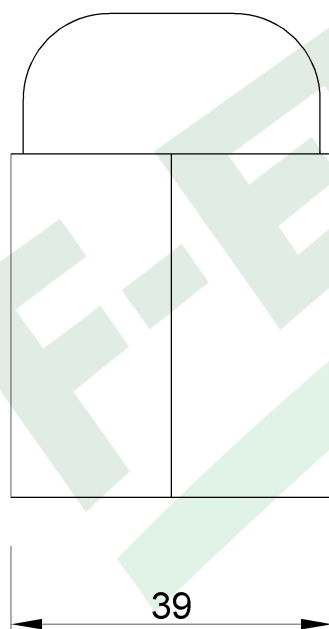

wymiary w [mm]

F4.0147 | Oprawka bakelitowa E-27-6, 4A, 250V czarna

F-ELEKTRO

www.f-elektro.com,

e-mail: info@f-elektro.com