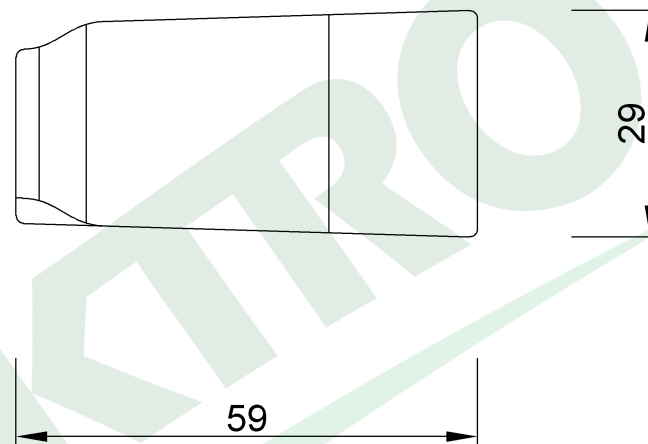

wymiary w [mm]

F4.0100 | Oprawka bakielitowa E-14, 2A, 250V czarna

F-ELEKTRO

[www.f-elektro.com](http://www.f-elektro.com),

e-mail: [info@f-elektro.com](mailto:info@f-elektro.com)