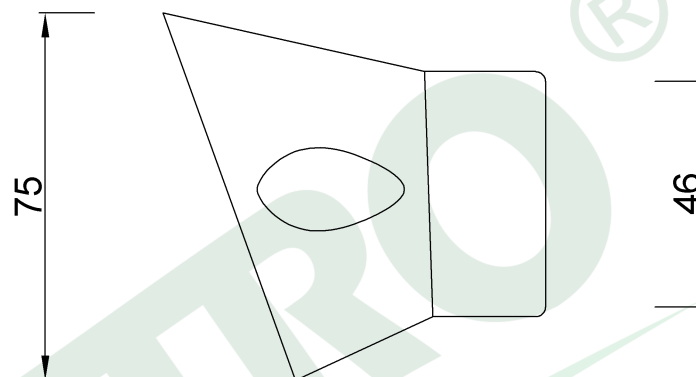

wymiary w [mm]

68

75

46

51

78

F4.0135 | Oprawka skośna przykręcana E-27 biała

F-ELEKTRO