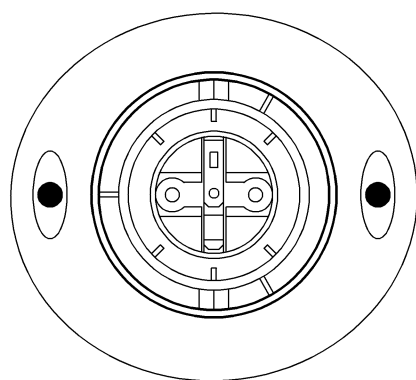

wymiary w [mm]

68

75

46

51

78

F4.0135 | Oprawka skośna przykręcana E-27 biała

F-ELEKTRO