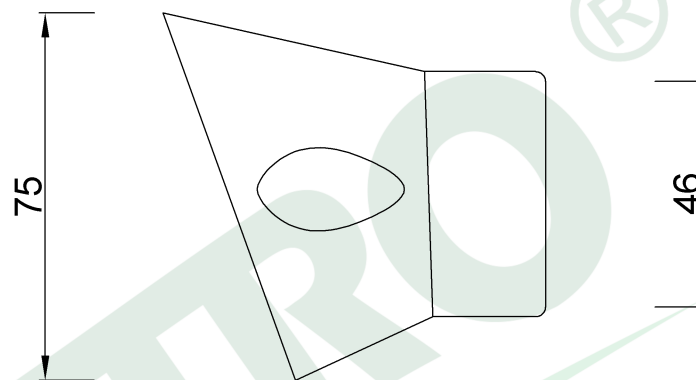

wymiary w [mm]

68

75

46

51

78

F4.0136 | Oprawka skośna przykręcana E-27 czarna

F-ELEKTRO