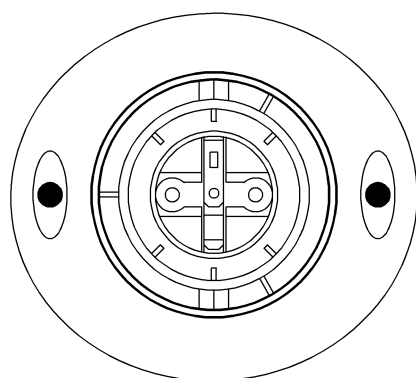

wymiary w [mm]

68

75

46

51

78

F4.0136 | Oprawka skośna przykręcana E-27 czarna

F-ELEKTRO