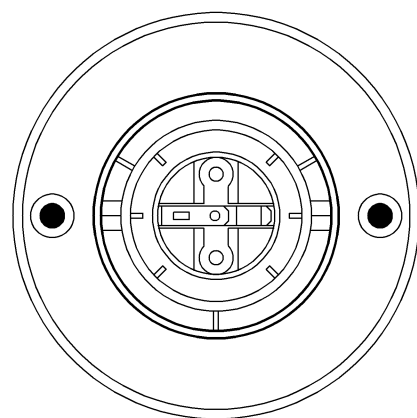

wymiary w [mm]

68

83

50

58

F4.0133 | Oprawka prosta przykręcana E-27 biała

F-ELEKTRO

www.f-elektro.com,