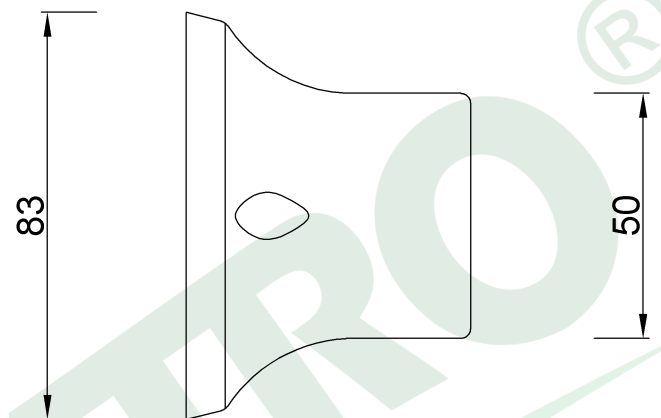

wymiary w [mm]

68

83

50

58

F4.0133 | Oprawka prosta przykręcana E-27 biała

F-ELEKTRO

www.f-elektro.com,