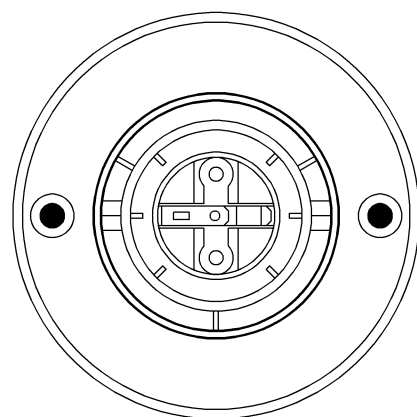

wymiary w [mm]

68

83

50

58

F4.0134 | Oprawka prosta przykręcana E-27 czarna

F-ELEKTRO

www.f-elektro.com,