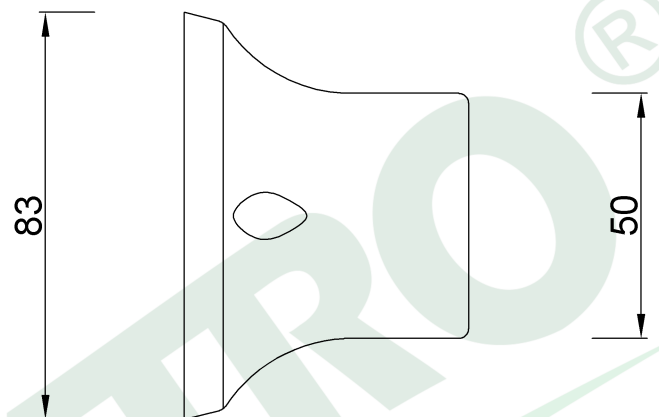

wymiary w [mm]

68

83

50

58

F4.0134 | Oprawka prosta przykręcana E-27 czarna

F-ELEKTRO

www.f-elektro.com,