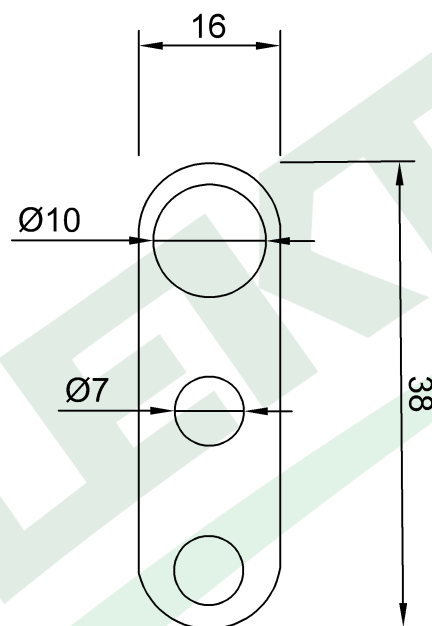

wymiary w [mm]

F4.0213 | Zawieszka przewodu do oprawki

F-ELEKTRO
www.f-elektro.com,
e-mail: info@f-elektro.com