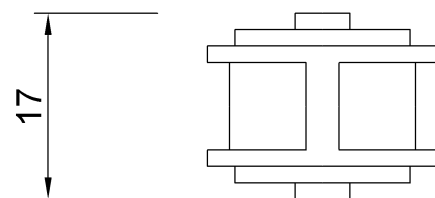

wymiary w [mm]

F1.0019 Łącznik puszkowy PK 60 gips głęboka

F-ELEKTRO

www.f-elektro.com,

e-mail: info@f-elektro.com