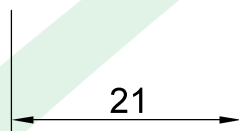

wymiary w [mm]

F1.0019 Łącznik puszkowy PK 60 gips głęboka

F-ELEKTRO

www.f-elektro.com,

e-mail: info@f-elektro.com