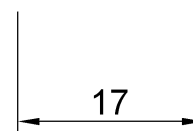

wymiary w [mm]

F1.0019 Łącznik puszkowy PK 60 gips głęboka

F-ELEKTRO

www.f-elektro.com,

e-mail: info@f-elektro.com