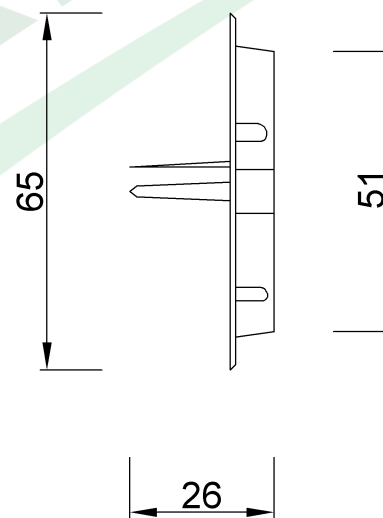

wymiary w [mm]

F1.0018 | Pokrywa montażowa do puszki PK 60

F-ELEKTRO

www.f-elektro.com,

e-mail: info@f-elektro.com