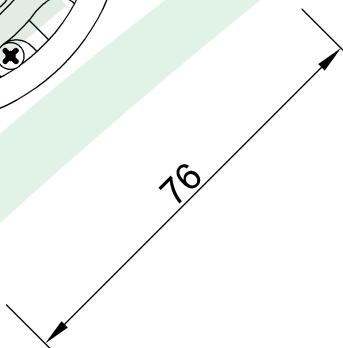

wymiary w [mm]

F1.0009 Puszka PK 60 do płyt gipsowych głęboka - łączeniowa

F-ELEKTRO

www.f-elektro.com,

e-mail: info@f-elektro.com