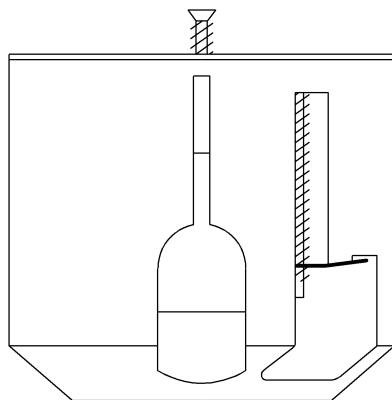

wymiary w [mm]

F1.0009 Puszka PK 60 do płyt gipsowych głęboka - łączeniowa

F-ELEKTRO

www.f-elektro.com,

e-mail: info@f-elektro.com