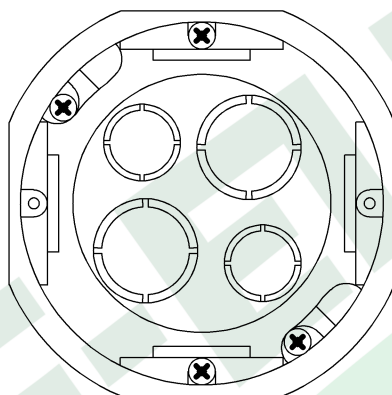

wymiary w [mm]

F1.0009 Puszka PK 60 do płyt gipsowych głęboka - łączeniowa

F-ELEKTRO

www.f-elektro.com,

e-mail: info@f-elektro.com