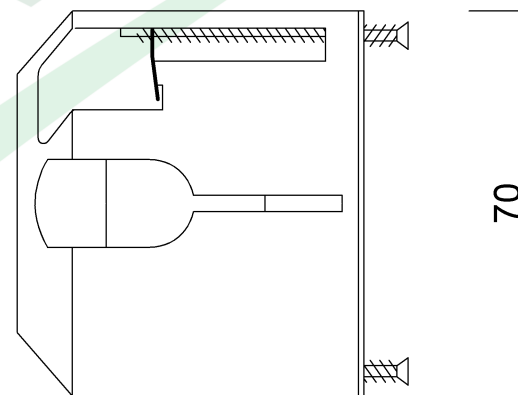

wymiary w [mm]

F1.0009 Puszka PK 60 do płyt gipsowych głęboka - łączeniowa

F-ELEKTRO

www.f-elektro.com,

e-mail: info@f-elektro.com