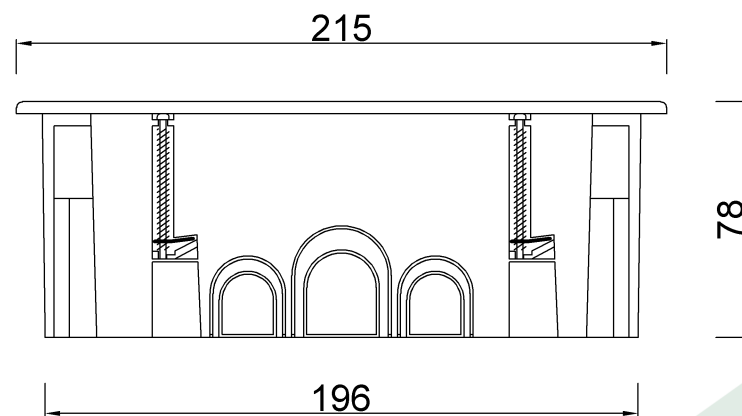

wymiary w [mm]

F1.0111 | Puszka 200x165x75 do płyt gipsowych

F-ELEKTRO

[www.f-elektro.com](http://www.f-elektro.com),

e-mail: [info@f-elektro.com](mailto:info@f-elektro.com)