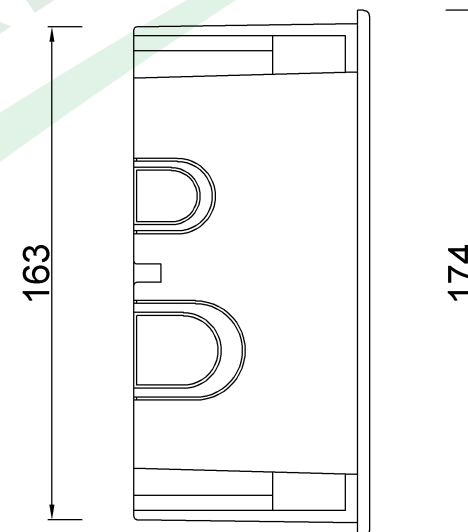

wymiary w [mm]

F1.0111 | Puszka 200x165x75 do płyt gipsowych

F-ELEKTRO

[www.f-elektro.com](http://www.f-elektro.com),

e-mail: [info@f-elektro.com](mailto:info@f-elektro.com)