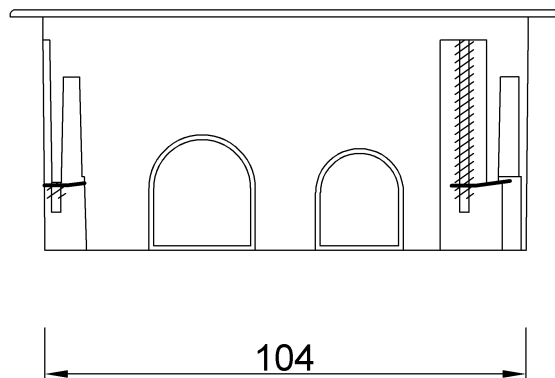

wymiary w [mm]

F1.0110 Puszka 105x105x50 do płyt gipsowych

F-ELEKTRO

www.f-elektro.com,

e-mail: info@f-elektro.com