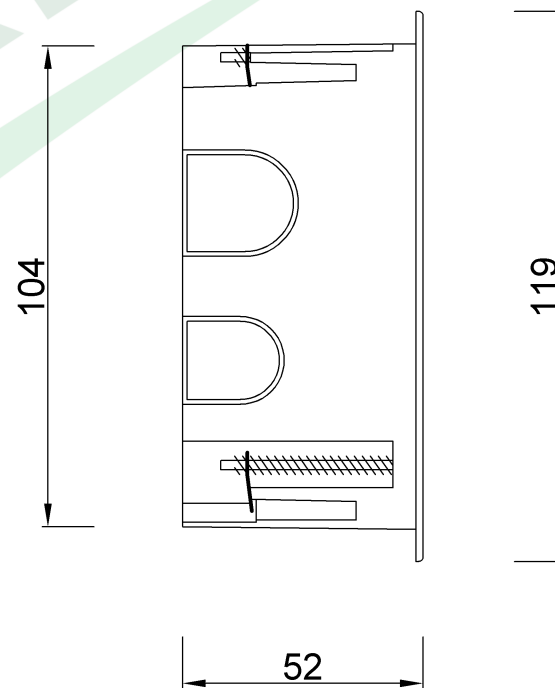

wymiary w [mm]

F1.0110 Puszka 105x105x50 do płyt gipsowych

F-ELEKTRO

www.f-elektro.com,

e-mail: info@f-elektro.com