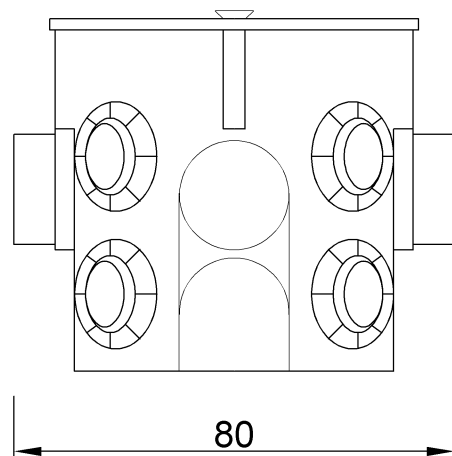

wymiary w [mm]

F1.0161 | Puszka pomarańczowa PK 60 łącz. głęboka z wkrętami

F-ELEKTRO

www.f-elektro.com,

e-mail: info@f-elektro.com