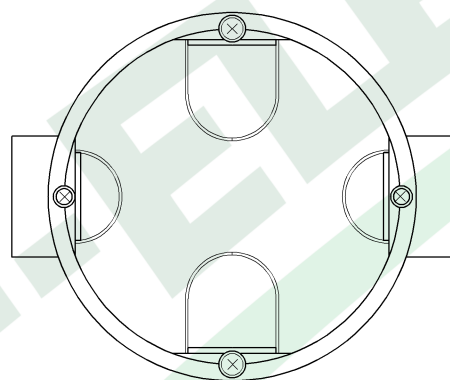

wymiary w [mm]

F1.0161 | Puszka pomarańczowa PK 60 łącz. głęboka z wkrętami

F-ELEKTRO

www.f-elektro.com,

e-mail: info@f-elektro.com