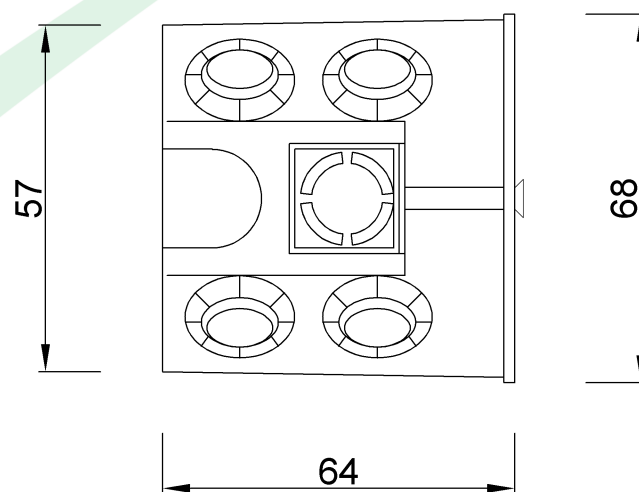

wymiary w [mm]

F1.0161 | Puszka pomarańczowa PK 60 łącz. głęboka z wkrętami

F-ELEKTRO

www.f-elektro.com,

e-mail: info@f-elektro.com