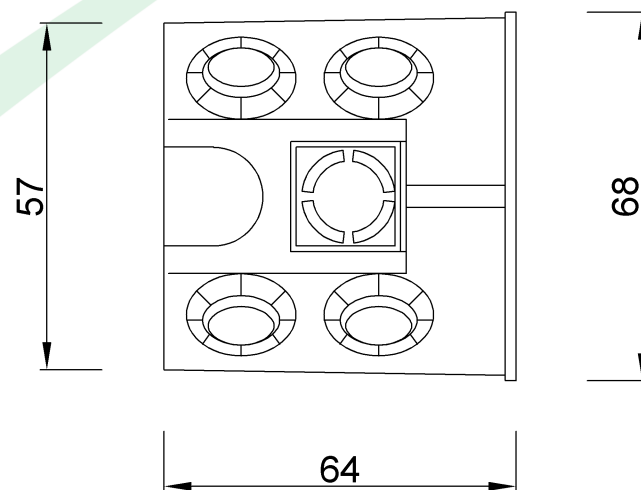

wymiary w [mm]

F1.0160 | Puszka pomarańczowa PK 60 łącz. głęboka bez wkrętów

F-ELEKTRO

www.f-elektro.com,

e-mail: info@f-elektro.com