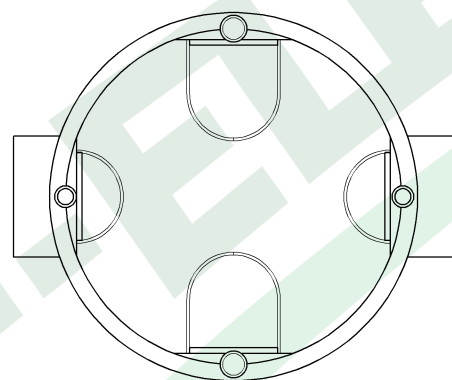

wymiary w [mm]

F1.0160 | Puszka pomarańczowa PK 60 łącz. głęboka bez wkrętów

F-ELEKTRO

www.f-elektro.com,

e-mail: info@f-elektro.com