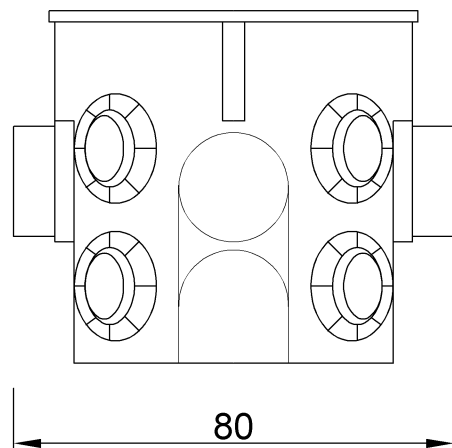

wymiary w [mm]

F1.0160 | Puszka pomarańczowa PK 60 łącz. głęboka bez wkrętów

F-ELEKTRO

www.f-elektro.com,

e-mail: info@f-elektro.com