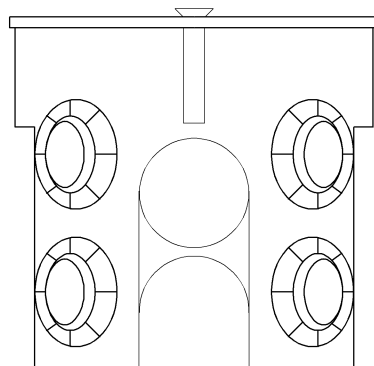

wymiary w [mm]

F1.0157 | Puszka pomarańczowa 60 końcowa głęboka z wkrętami

F-ELEKTRO

[www.f-elektro.com](http://www.f-elektro.com),

e-mail: [info@f-elektro.com](mailto:info@f-elektro.com)