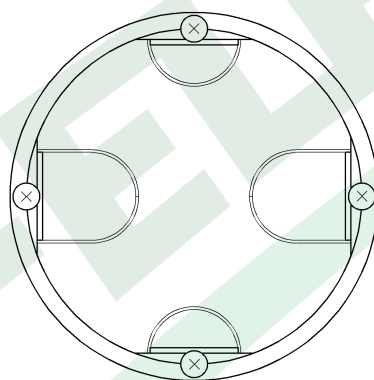

wymiary w [mm]

F1.0157 | Puszka pomarańczowa 60 końcowa głęboka z wkrętami

F-ELEKTRO

[www.f-elektro.com](http://www.f-elektro.com),

e-mail: [info@f-elektro.com](mailto:info@f-elektro.com)