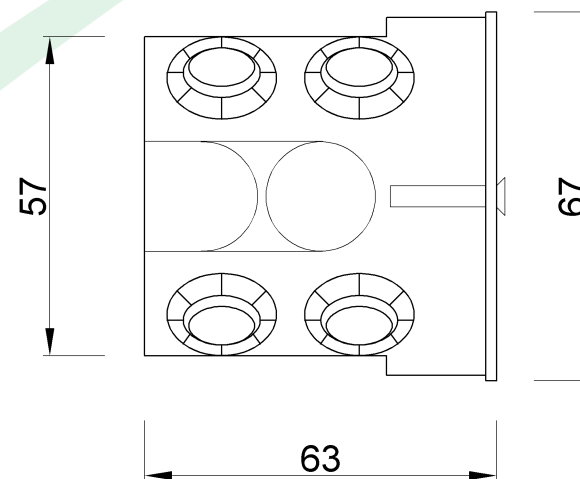

wymiary w [mm]

F1.0157 | Puszka pomarańczowa 60 końcowa głęboka z wkrętami

F-ELEKTRO

[www.f-elektro.com](http://www.f-elektro.com),

e-mail: [info@f-elektro.com](mailto:info@f-elektro.com)