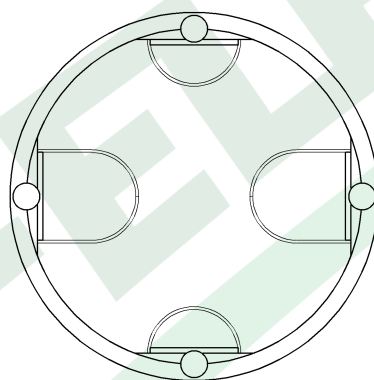

wymiary w [mm]

F1.0156 | Puszka pomarańczowa 60 końcowa głęboka

F-ELEKTRO

www.f-elektro.com,

e-mail: info@f-elektro.com