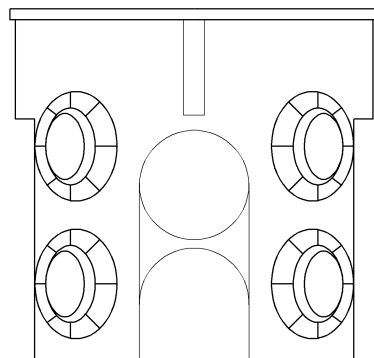

wymiary w [mm]

F1.0156 | Puszka pomarańczowa 60 końcowa głęboka

F-ELEKTRO

www.f-elektro.com,

e-mail: info@f-elektro.com