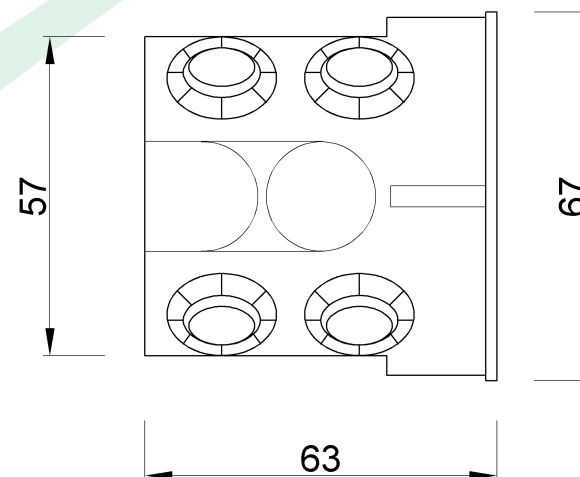

wymiary w [mm]

F1.0156 | Puszka pomarańczowa 60 końcowa głęboka

F-ELEKTRO

www.f-elektro.com,

e-mail: info@f-elektro.com