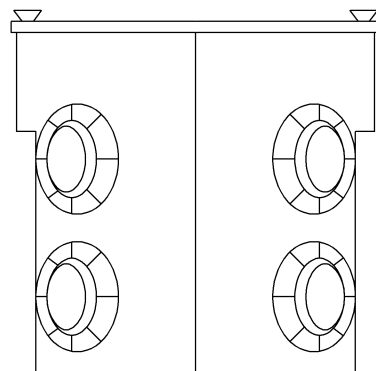

wymiary w [mm]

F1.0080 | Puszka końcowa PK 60 głęboka z wkrętami

F-ELEKTRO

[www.f-elektro.com](http://www.f-elektro.com),

e-mail: [info@f-elektro.com](mailto:info@f-elektro.com)