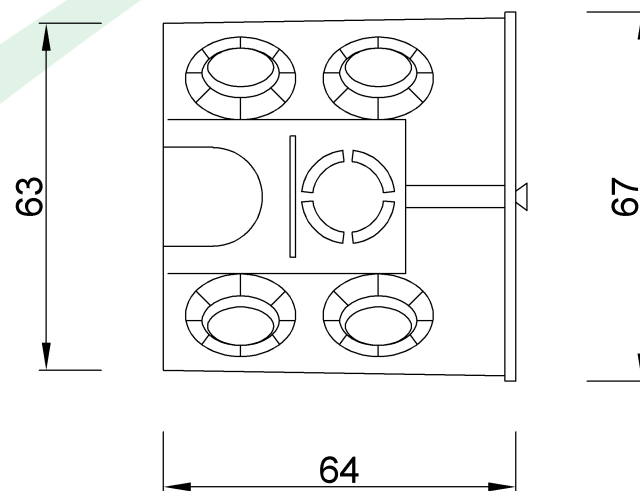

wymiary w [mm]

F1.0080 | Puszka końcowa PK 60 głęboka z wkrętami

F-ELEKTRO

[www.f-elektro.com](http://www.f-elektro.com),

e-mail: [info@f-elektro.com](mailto:info@f-elektro.com)