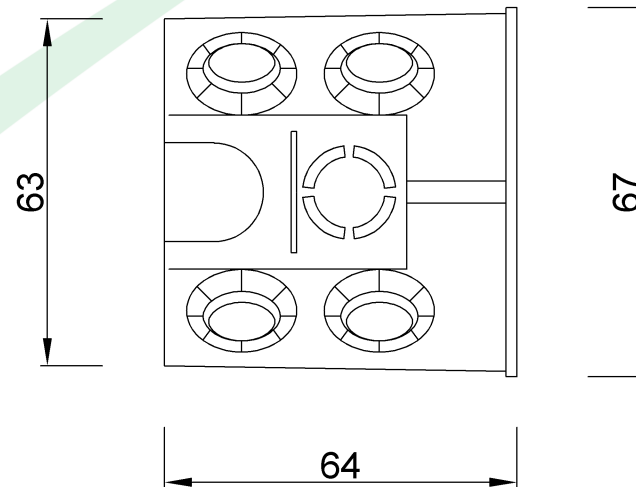

wymiary w [mm]

F1.0079 | Puszka końcowa PK 60 głęboka

F-ELEKTRO

www.f-elektro.com,

e-mail: info@f-elektro.com