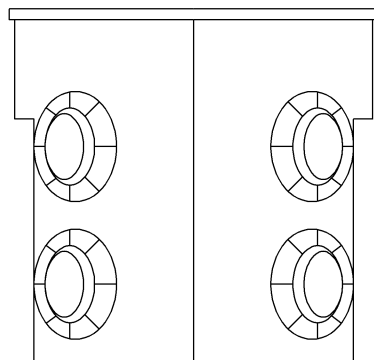

wymiary w [mm]

F1.0079 | Puszka końcowa PK 60 głęboka

F-ELEKTRO

www.f-elektro.com,

e-mail: info@f-elektro.com