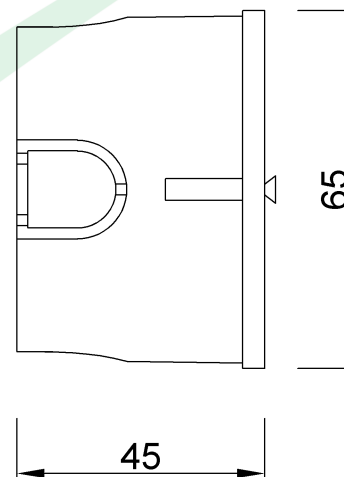

wymiary w [mm]

F1.0002 | Puszka końcowa PK 60 z wkrętami

F-ELEKTRO

www.f-elektro.com,

e-mail: info@f-elektro.com