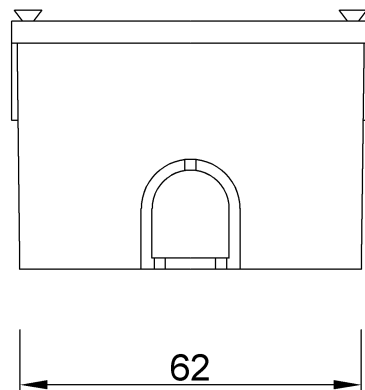

wymiary w [mm]

F1.0002 | Puszka końcowa PK 60 z wkrętami

F-ELEKTRO

www.f-elektro.com,

e-mail: info@f-elektro.com