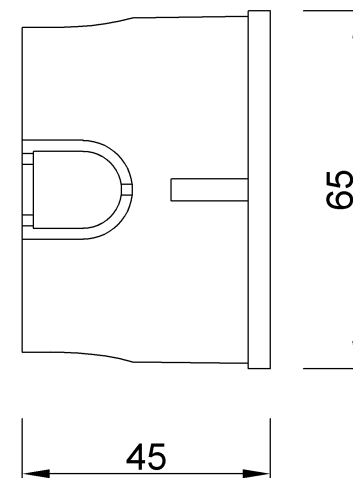

wymiary w [mm]

F1.0001 | Puszka końcowa PK 60

F-ELEKTRO

www.f-elektro.com,

e-mail: info@f-elektro.com