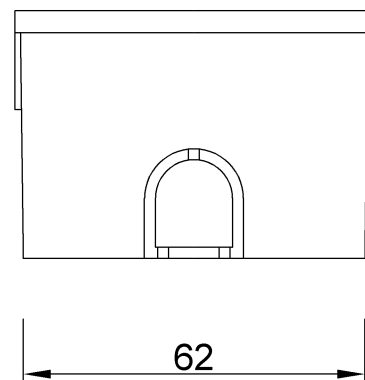

wymiary w [mm]

F1.0001 | Puszka końcowa PK 60

F-ELEKTRO

www.f-elektro.com,

e-mail: info@f-elektro.com