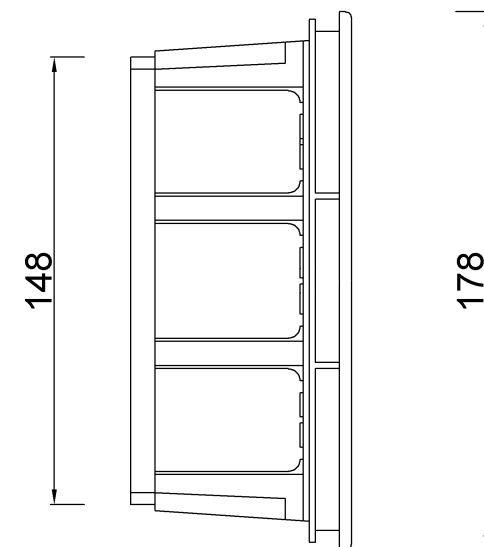

wymiary w [mm]

F1.0028 | Puszka podtynkowa 480x160x70 IP40

F-ELEKTRO

www.f-elektro.com,

e-mail: info@f-elektro.com