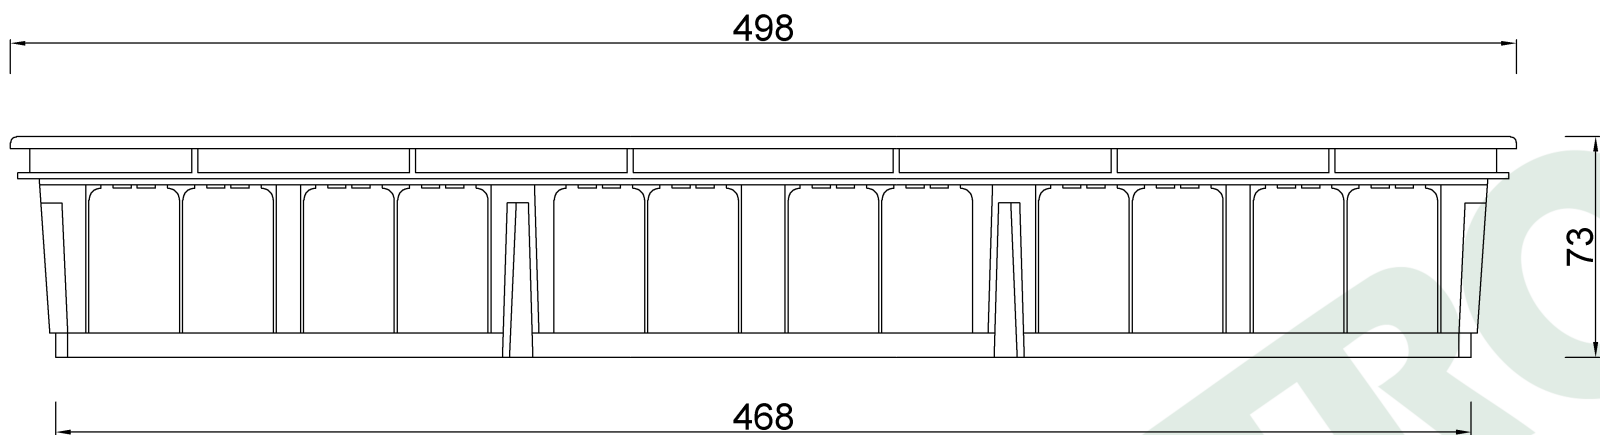

wymiary w [mm]

F1.0028 | Puszka podtynkowa 480x160x70 IP40

F-ELEKTRO

www.f-elektro.com,

e-mail: info@f-elektro.com