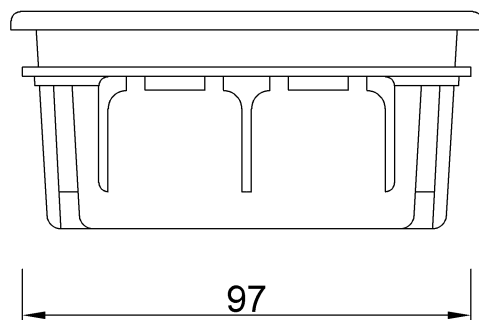

wymiary w [mm]

F1.0020 Puszka podtynkowa 92x92x45 IP40

F-ELEKTRO

www.f-elektro.com,

e-mail: info@f-elektro.com