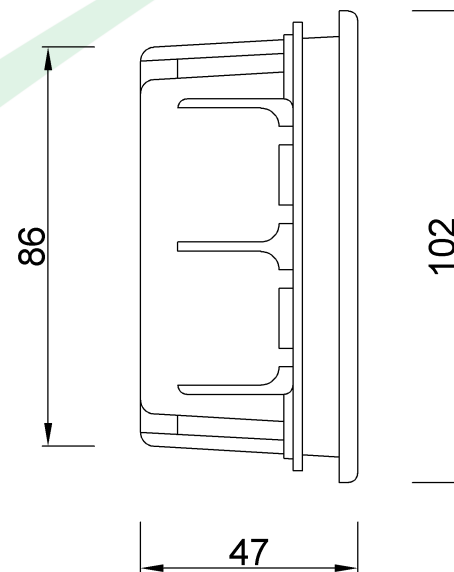

wymiary w [mm]

F1.0020 Puszka podtynkowa 92x92x45 IP40

F-ELEKTRO

www.f-elektro.com,

e-mail: info@f-elektro.com