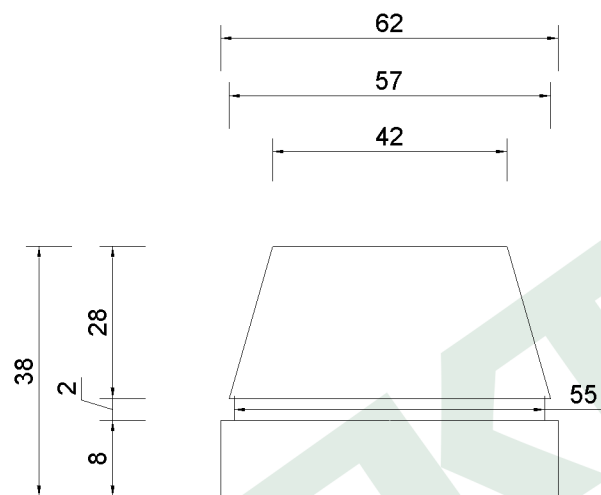

wymiary w [mm]

F4.0181 | Dławica izolacyjna gumowa BDE 42

F-ELEKTRO

[www.f-elektro.com](http://www.f-elektro.com),

e-mail: [info@f-elektro.com](mailto:info@f-elektro.com)