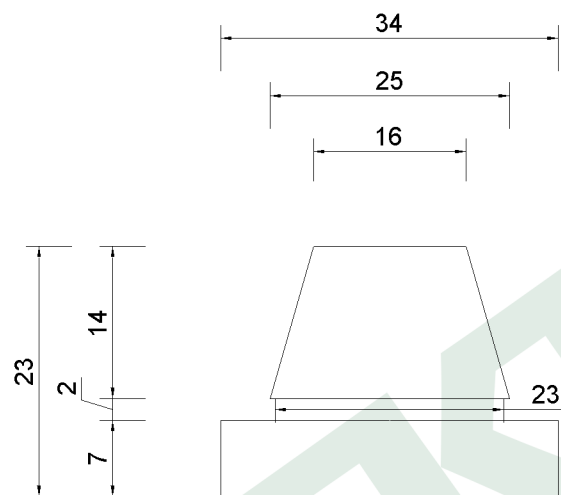

wymiary w [mm]

F4.0177 | Dławica izolacyjna gumowa BDE 16

F-ELEKTRO

www.f-elektro.com,

e-mail: info@f-elektro.com