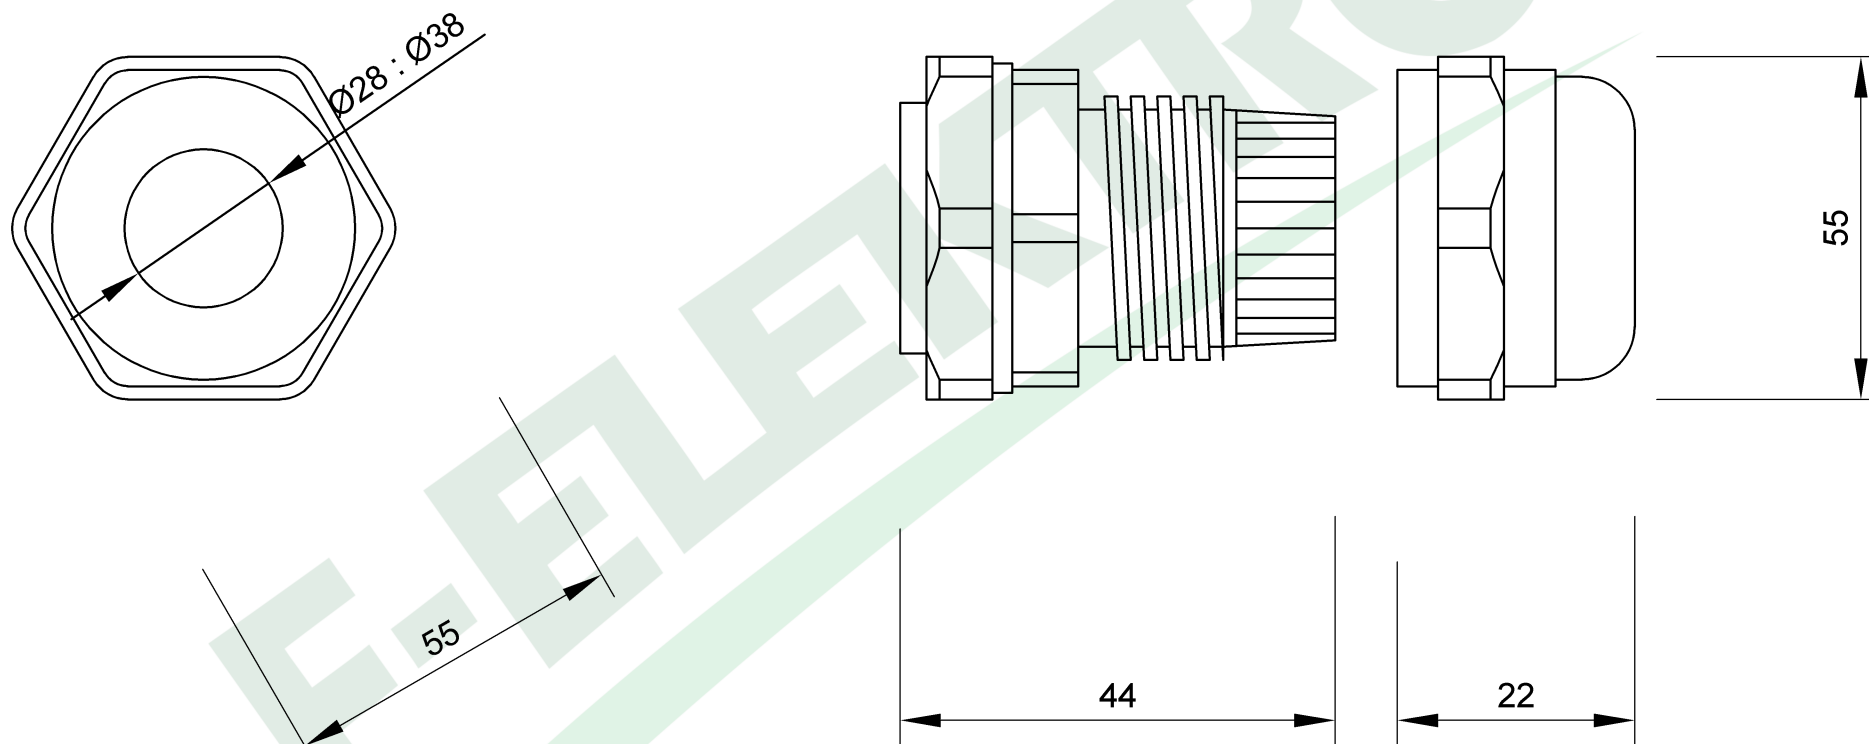

wymiary w [mm]

F4.0163 | Dławica metryczna z nakrętką mosiężną MG-50

F-ELEKTRO

www.f-elektro.com,

e-mail: info@f-elektro.com