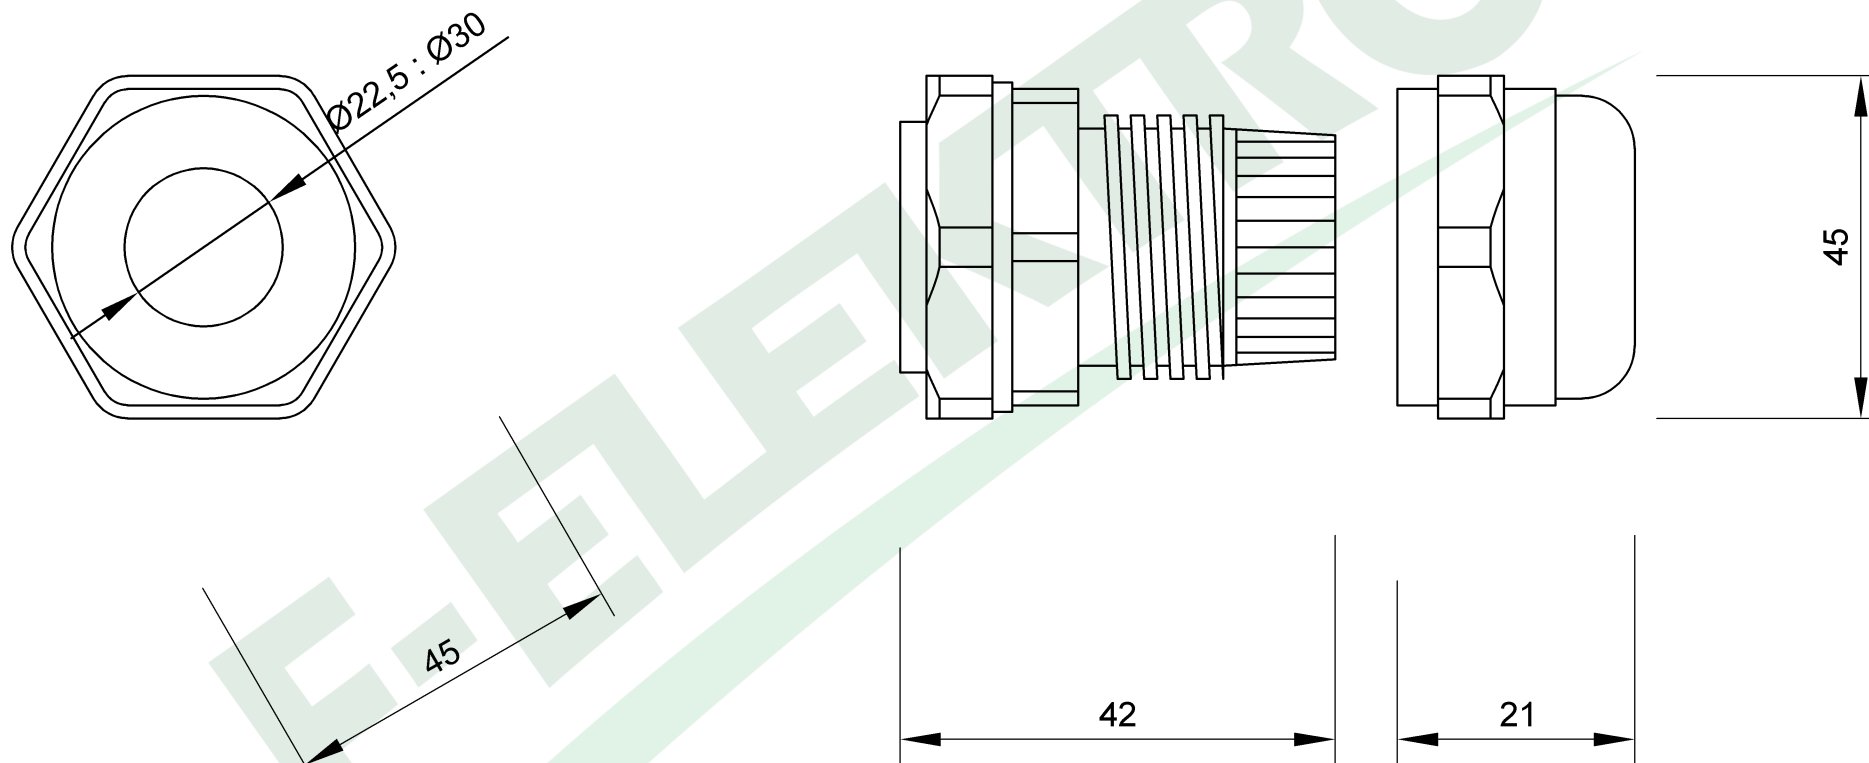

wymiary w [mm]

F4.0162 | Dławica metryczna z nakrętką mosiężną MG-40

F-ELEKTRO

www.f-elektro.com,

e-mail: info@f-elektro.com