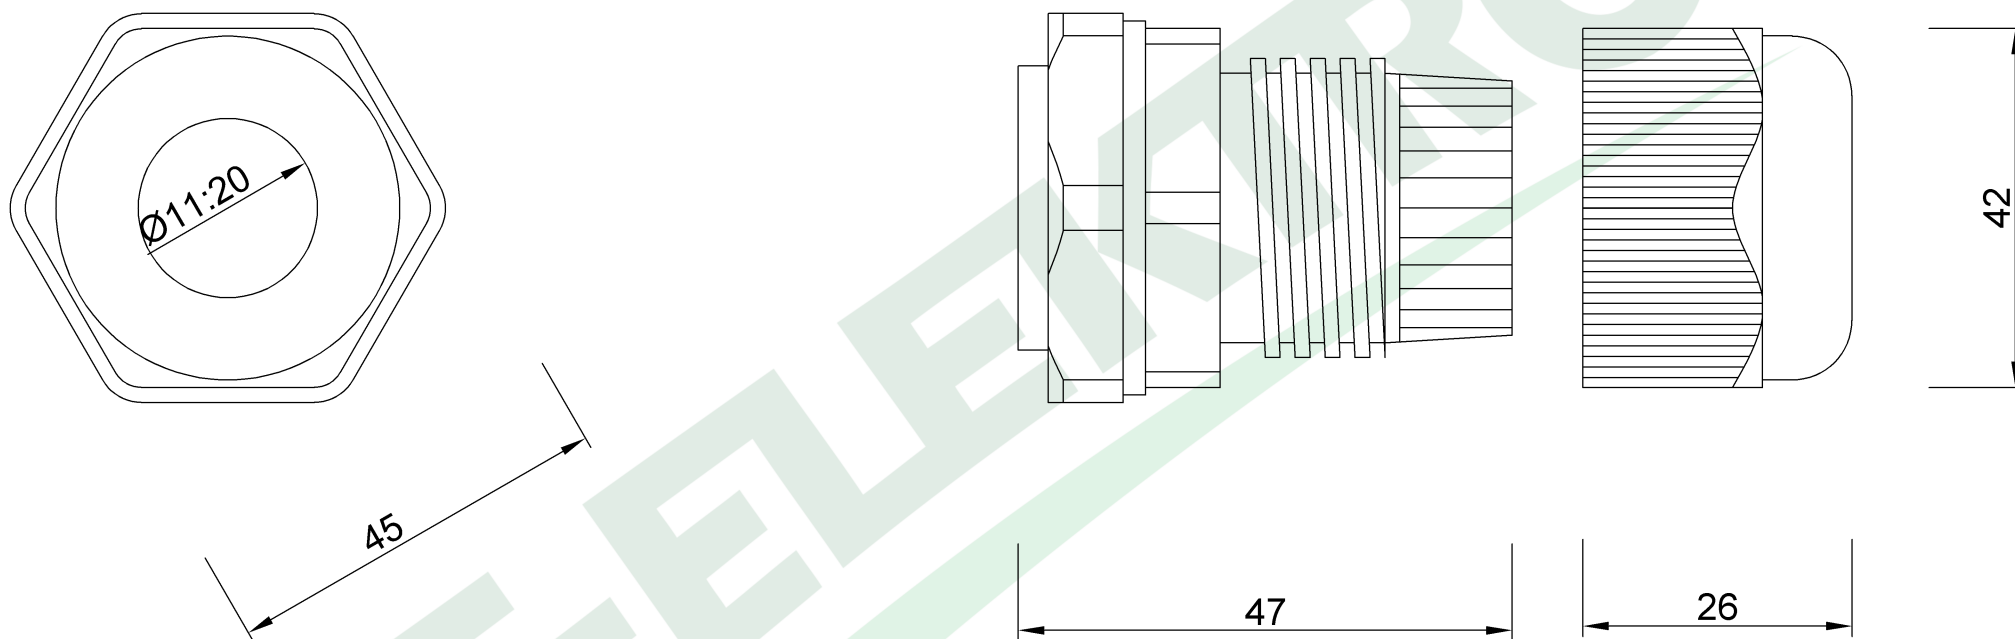

wymiary w [mm]

F4.0224 | Dławica izolacyjna niepalna PG-29 czarna

F-ELEKTRO

[www.f-elektro.com](http://www.f-elektro.com),

e-mail: [info@f-elektro.com](mailto:info@f-elektro.com)