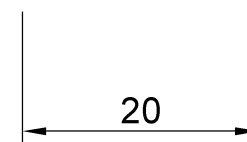

wymiary w [mm]

F4.0222 | Dławica izolacyjna niepalna PG-16 czarna

F-ELEKTRO

www.f-elektro.com,

e-mail: info@f-elektro.com