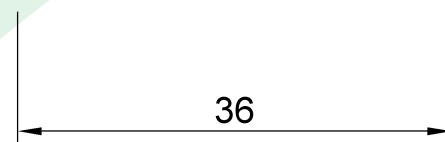

wymiary w [mm]

F4.0222 | Dławica izolacyjna niepalna PG-16 czarna

F-ELEKTRO

www.f-elektro.com,

e-mail: info@f-elektro.com