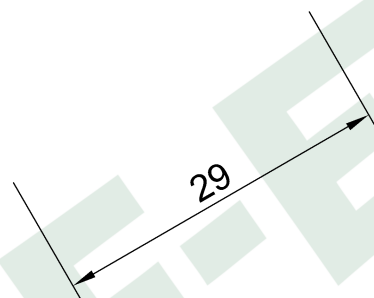

wymiary w [mm]

F4.0222 | Dławica izolacyjna niepalna PG-16 czarna

F-ELEKTRO

www.f-elektro.com,

e-mail: info@f-elektro.com