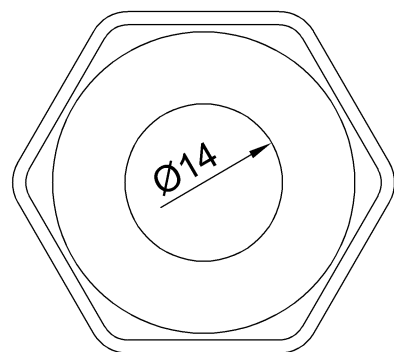

wymiary w [mm]

F4.0222 | Dławica izolacyjna niepalna PG-16 czarna

F-ELEKTRO

www.f-elektro.com,

e-mail: info@f-elektro.com