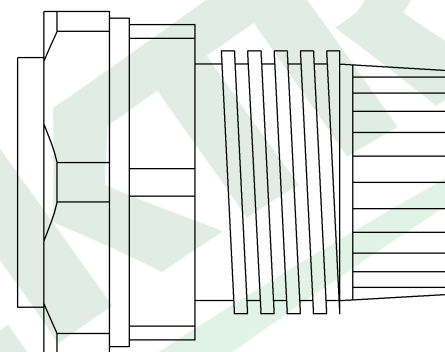

wymiary w [mm]

F4.0222 | Dławica izolacyjna niepalna PG-16 czarna

F-ELEKTRO

www.f-elektro.com,

e-mail: info@f-elektro.com